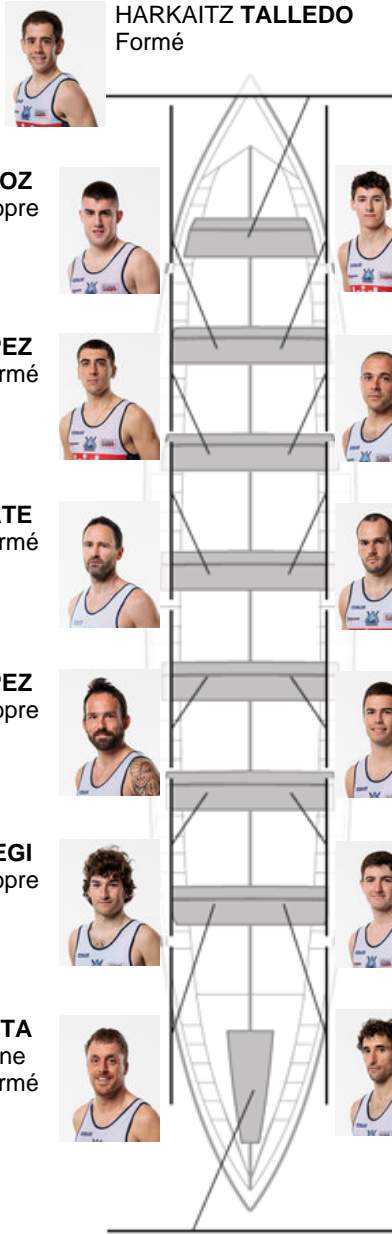

	Club	Temp	Dif	%	Points
6	ONDARROA KIDE	20:48,18	00:52.56	104.39%	7

Coach
IÑAKI
ERRASTI

Délegué
HASIER
ETXABURU

Firma y sello

Supleánts

Remon
~~ZUBIZARRETA~~
~~ZUBIZARRETA~~
Remon
ZUBIZARRETA
Non propre

IOSU
ZENARRUTZABEITIA
Formé

Formé: 7
Prope: 1
Non propre: 6