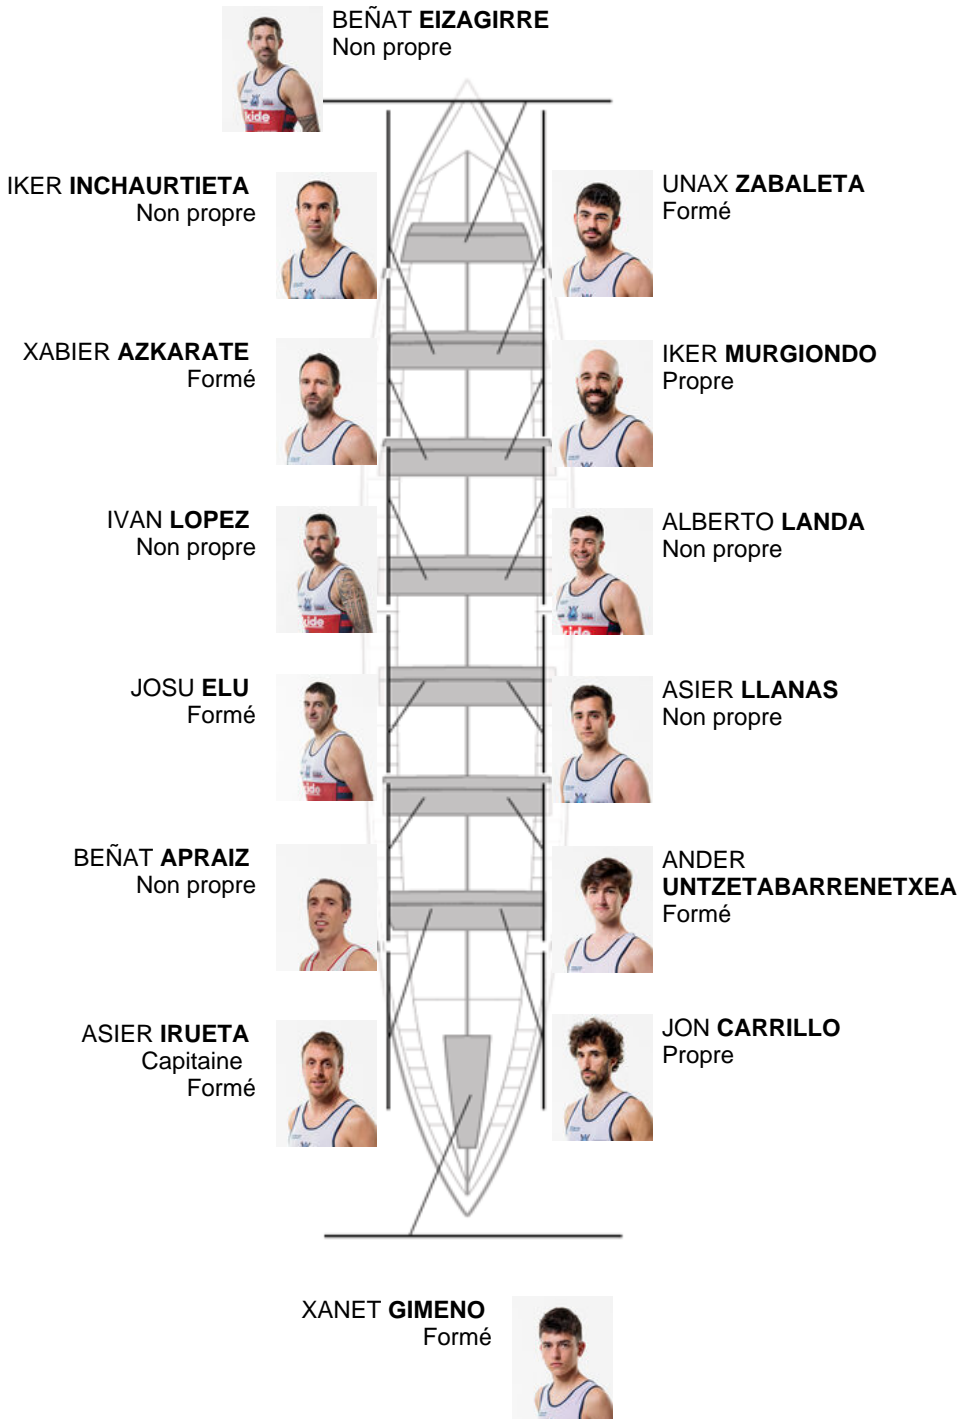

| | Club | Temp | Dif | % | Points |
|---|---------------|----------|----------|---------|--------|
| 6 | ONDARROA KIDE | 20:08,68 | 00:29.08 | 102.46% | 7 |

Coach
IÑAKI
ERRASTI

Délégué
JOKIN
ARRASATE

Firma y sello