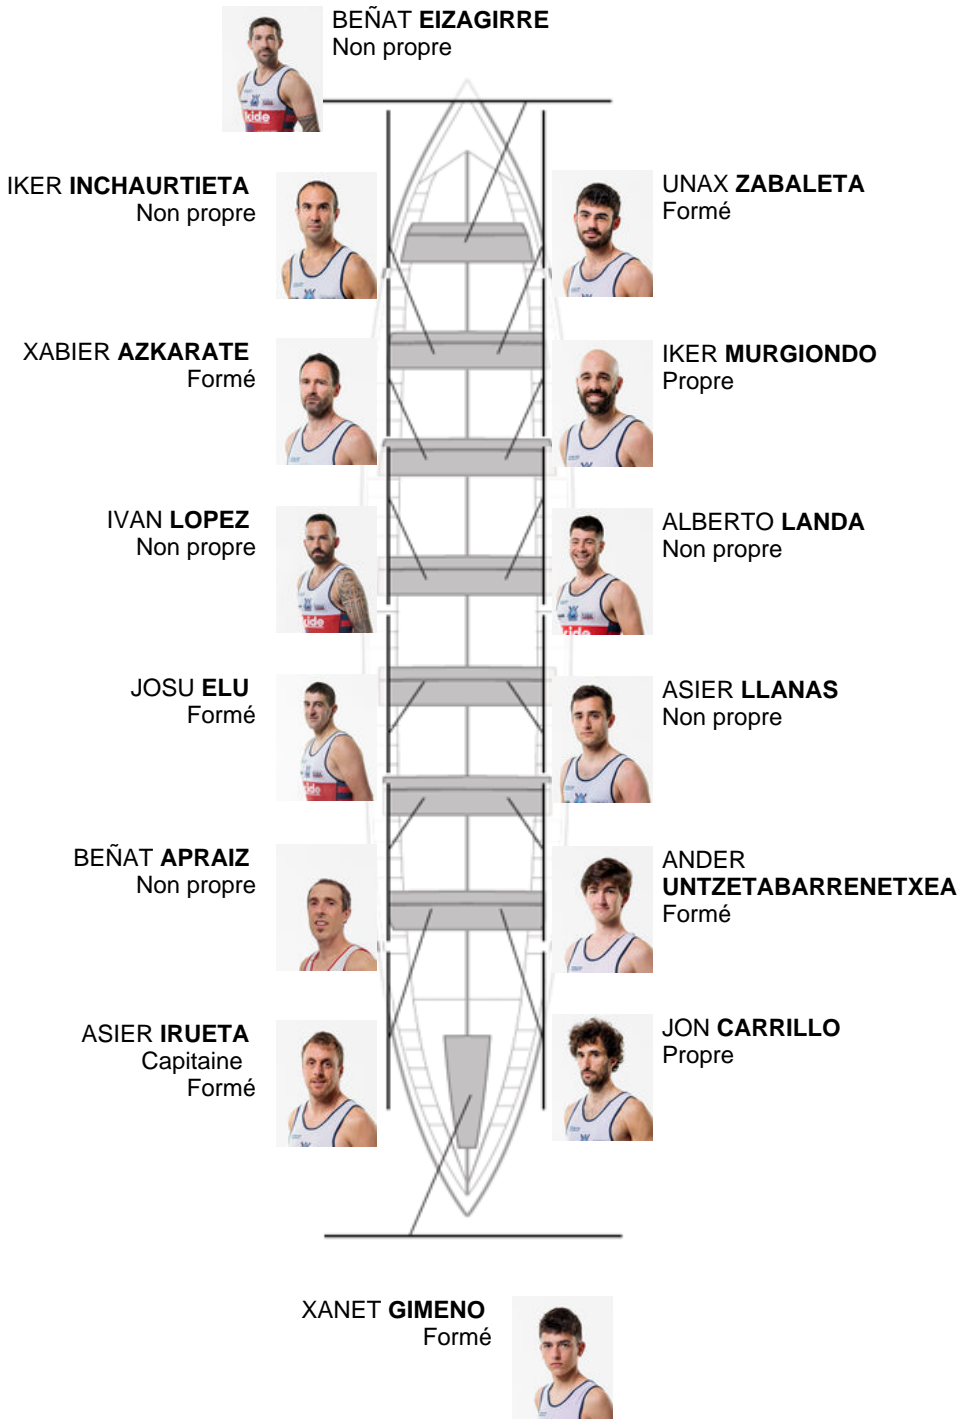

	Club	Temp	Dif	%	Points
6	ONDARROA KIDE	20:08,68	00:29.08	102.46%	7

Coach
IÑAKI
ERRASTI

Délegué
JOKIN
ARRASATE

Firma y sello

Suppléants

Remueur
~~IKER INCHAURTIETA~~
~~ALBERTO LANDA~~
Non propre

Formé: 6
Prope: 2
Non propre: 6