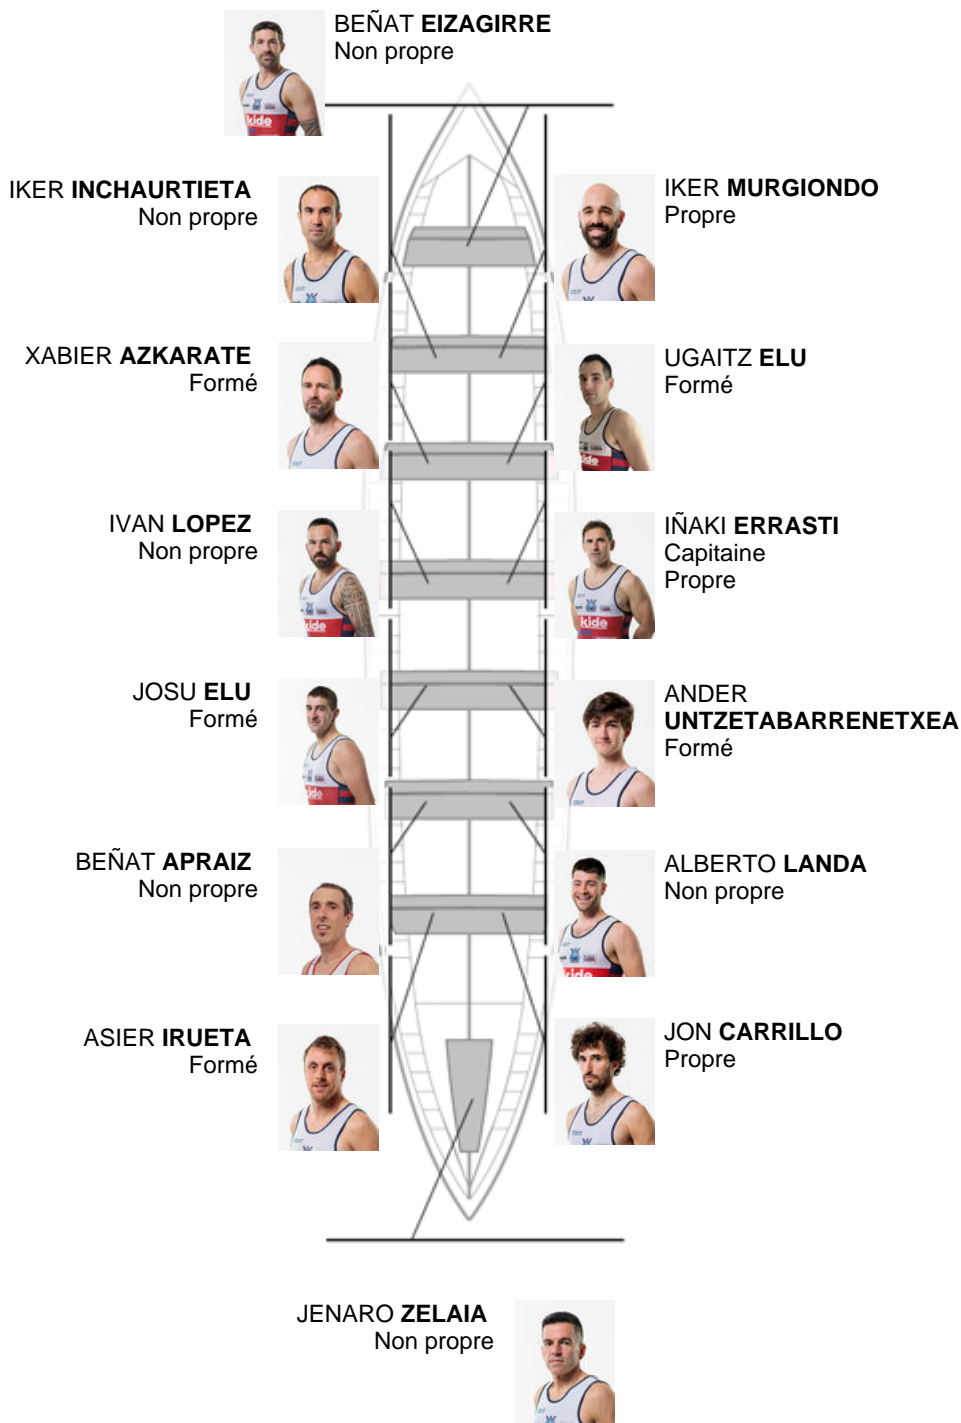

	Club	Temp	Dif	%	Points
8	ONDARROA KIDE	21:37,98	00:54.88	104.41%	5

Coach
IÑAKI
ERRASTI

Délégué
JOKIN
ARRASATE

Firma y sello

Supleánts

Rembur
~~XXXXXXXXXX~~
~~XXXXXXXXXXXX~~

Formé propre

Formé:5
Prope: 3
Non propre: 6