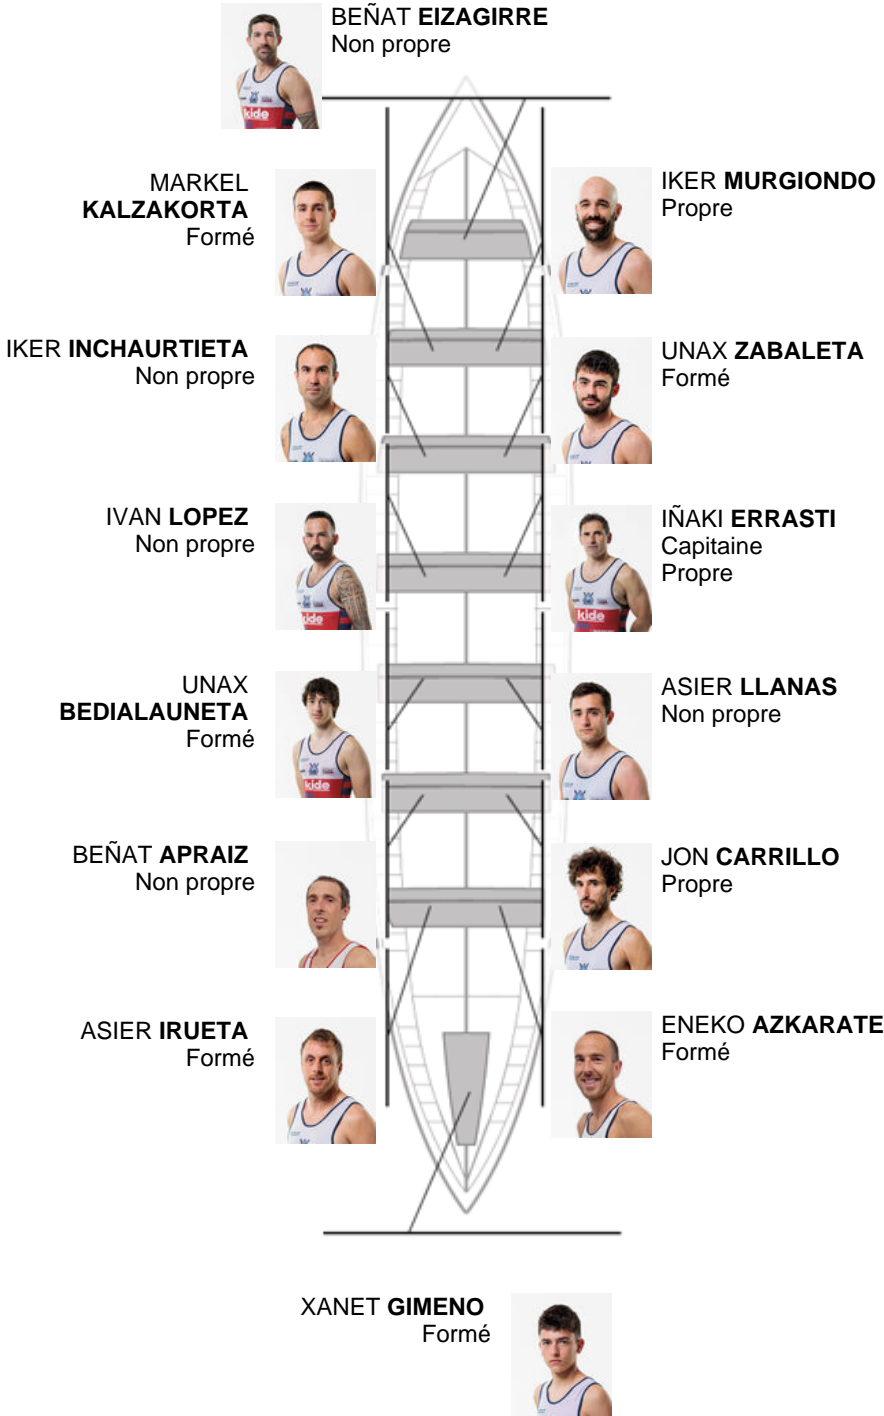

	Club	Temp	Dif	%	Points
11	ONDARROA KIDE	20:52,82	00:50.08	104.16%	2

Coach
IÑAKI
ERRASTI

Délégué
HASIER
ETXABURU

Firma y sello

Supleánts

Rembur
~~MENDIRIODO~~
~~ERIK/ANTOINETTE~~ ARRENETXEA
Non propre

Formé: 6
Prope: 3
Non propre: 5