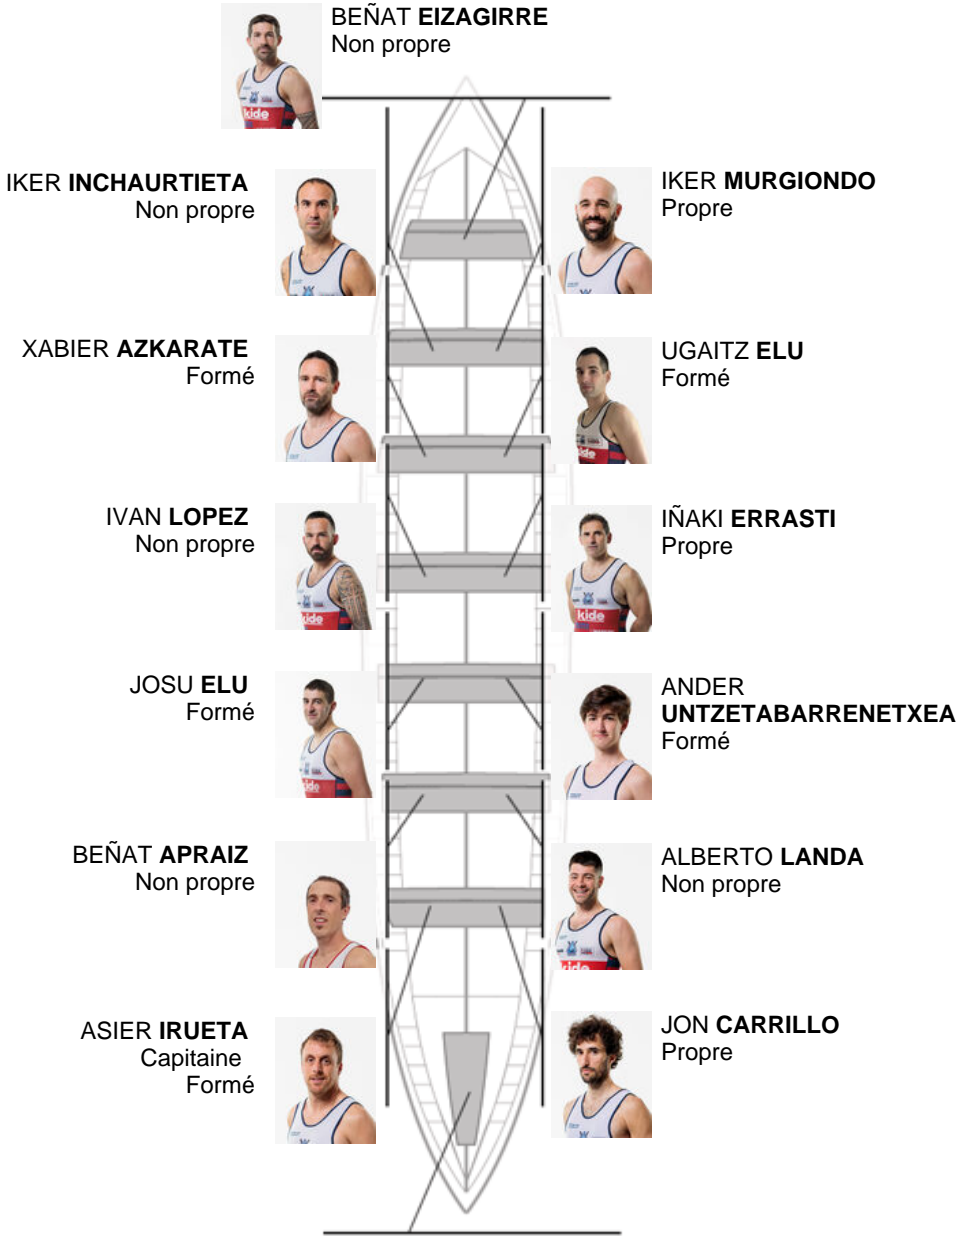

	Club	Temp	Dif	%	Points
6	ONDARROA KIDE	20:42,68	00:32.06	102.64%	7

Coach
IÑAKI
ERRASTI

Délegué
HASIER
ETXABURU

Firma y sello

Supleánts

Rembur
~~XXXXXXXXXX~~
~~XXXXXXXXXX~~

Formé prope

Formé:5
Prope: 3
Non prope: 6