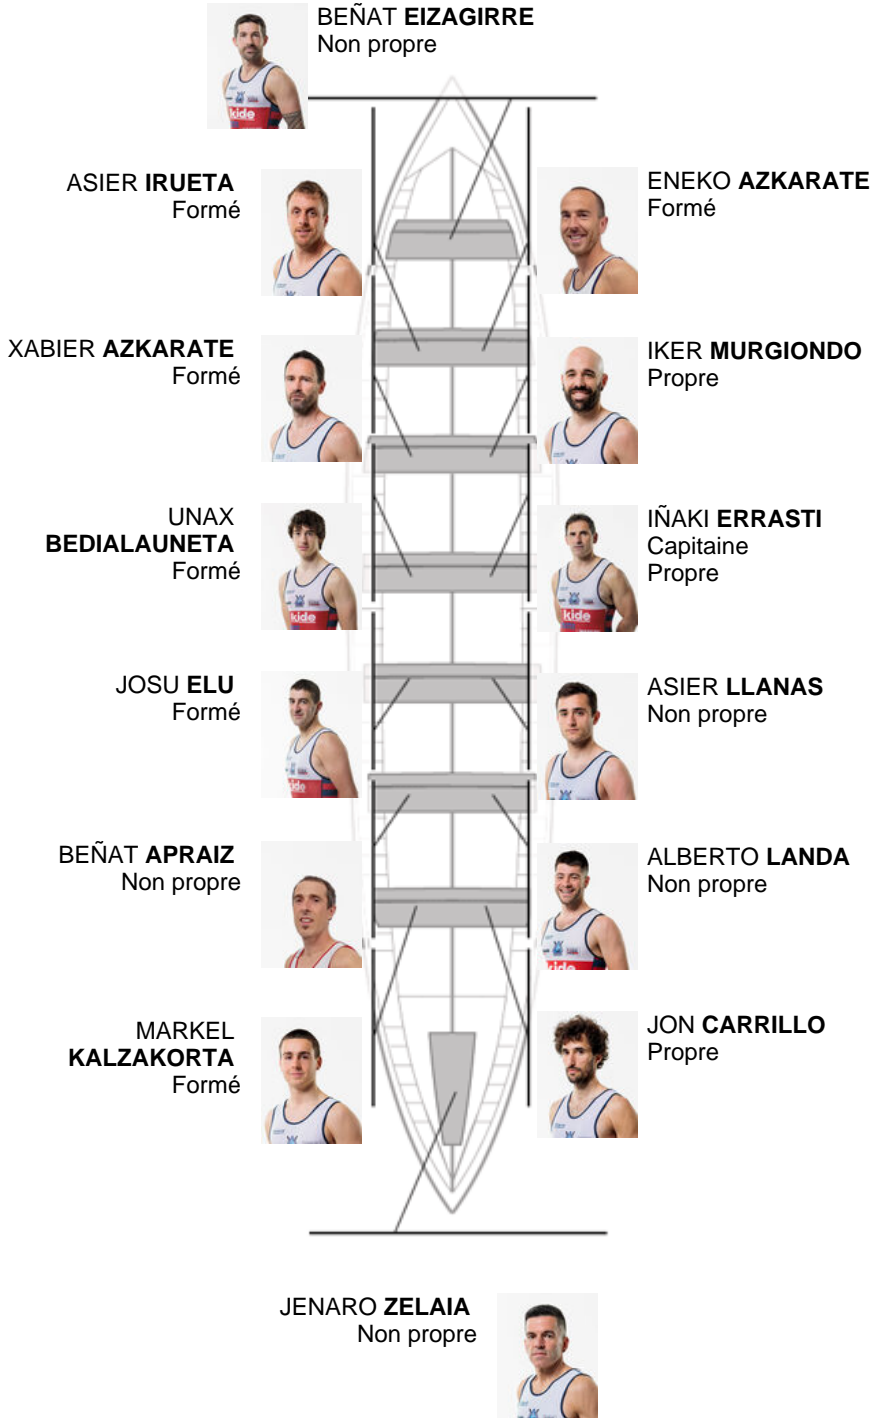

	Club	Temp	Dif	%	Points
10	ONDARROA KIDE	21:18,14	00:54.60	104.46%	3

Coach
IÑAKI
ERRASTI

Délégué
JON
BURGAÑA
MANCISIDOR

Firma y sello

Supleánts

Rembur
~~BERRENETXEA~~
BERRENETXEA
Non propre

Formé:6
Prope: 3
Non propre: 5