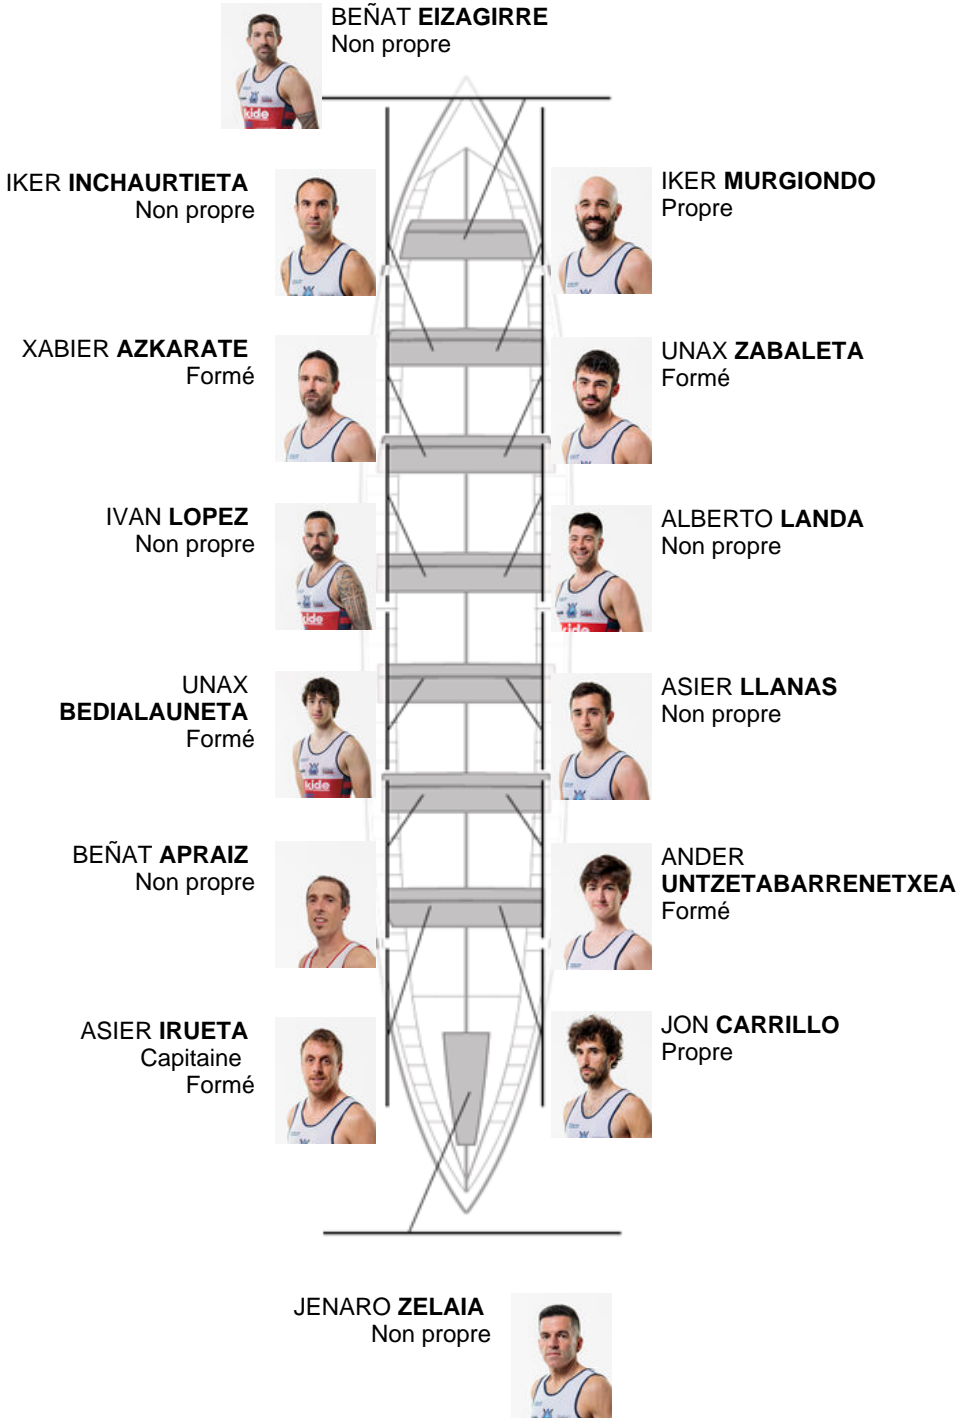

	Club	Temp	Dif	%	Points
9	ONDARROA KIDE	21:41,06	01:08.21	105.53%	4

Coach
IÑAKI
ERRASTI

Délegué
JON
BURGAÑA
MANCISIDOR

Firma y sello

Supleánts

Remeur
MARKEL
ERRASKORTA
Propre

Formé:5
Propre: 2
Non propre: 7