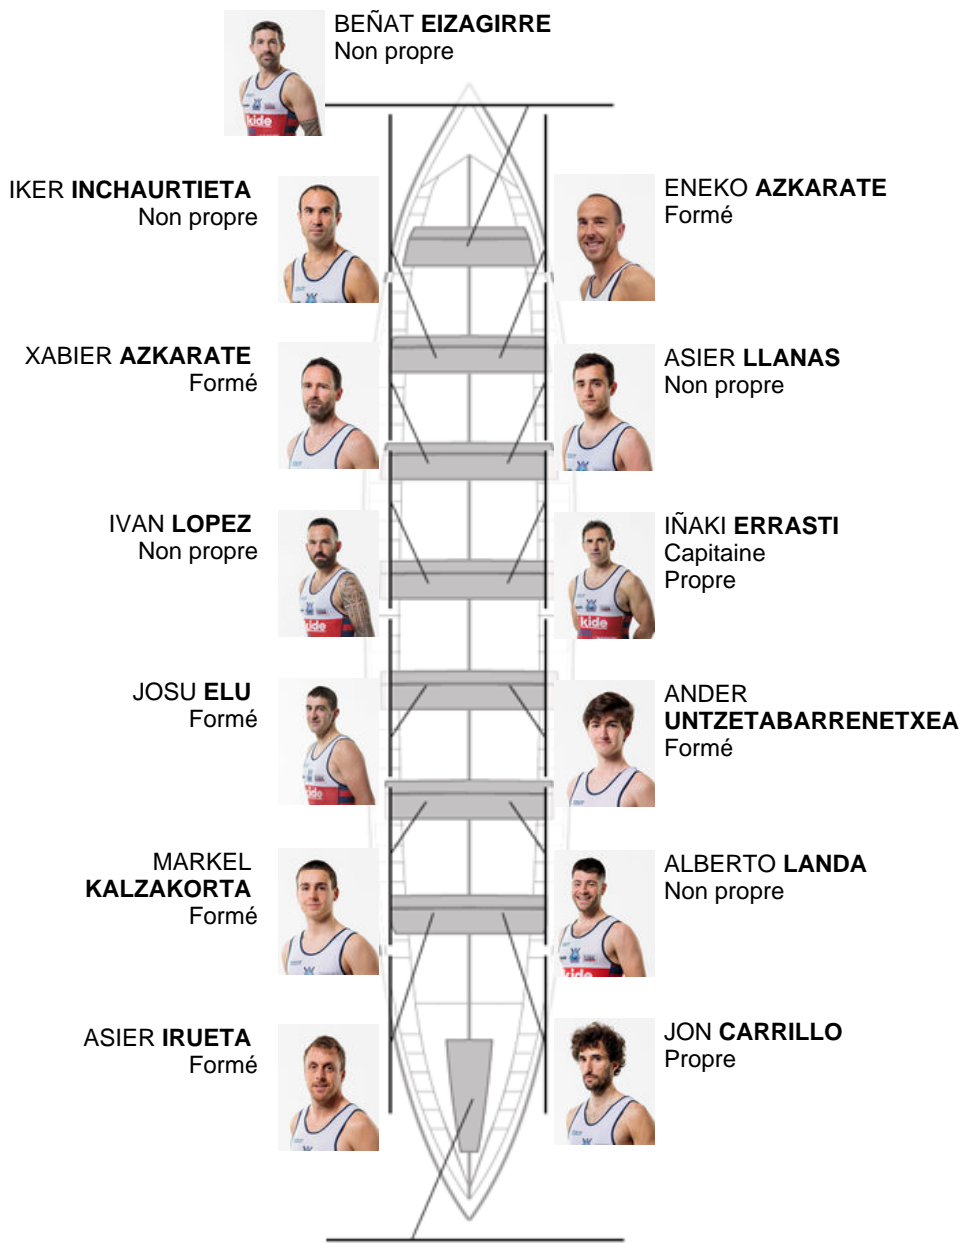

	Club	Temp	Dif	%	Points
9	ONDARROA KIDE	20:40,33	00:51.01	104.28%	4

Coach
**IÑAKI
ERRASTI**

Déleégue
JON
**BURGAÑA
MANCISIDOR**

Firma y sello

Supleánts

Remeur
**BEÑAT
EIZAGIRRE**

Non propre

Formé:6