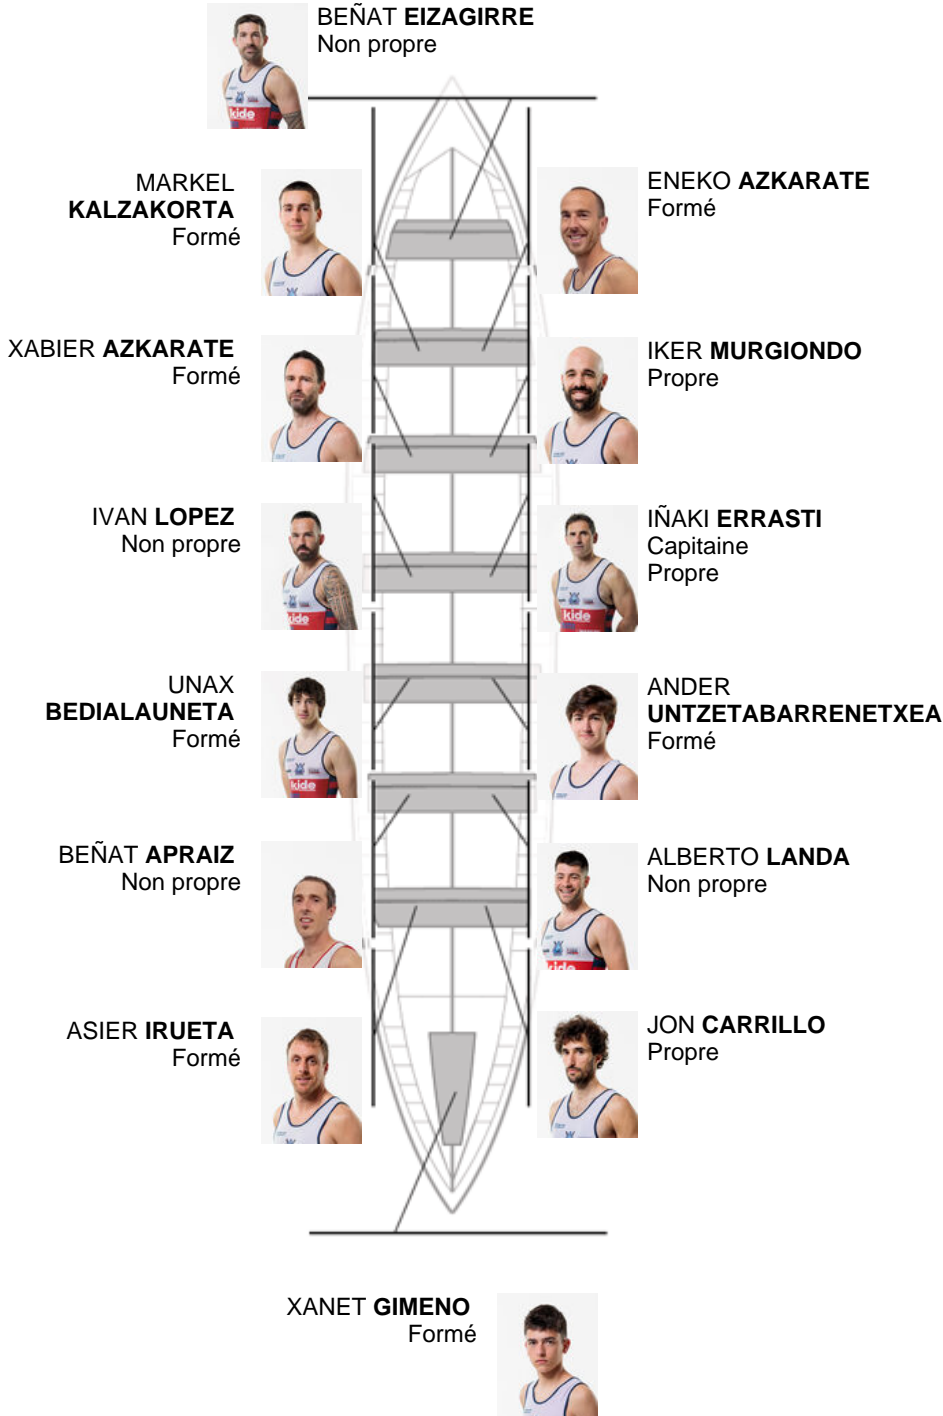

	Club	Temp	Dif	%	Points
6	ONDARROA KIDE	20:38,32	00:30.80	102.55%	7

Coach  
IÑAKI  
ERRASTI

Délegué  
HASIER  
ETXABURU

Firma y sello

### Supleánts

Remar  
~~ERRASTI~~  
~~ERRASTI~~  
Remarprope

Formé: 7  
Prope: 3  
Non propre: 4