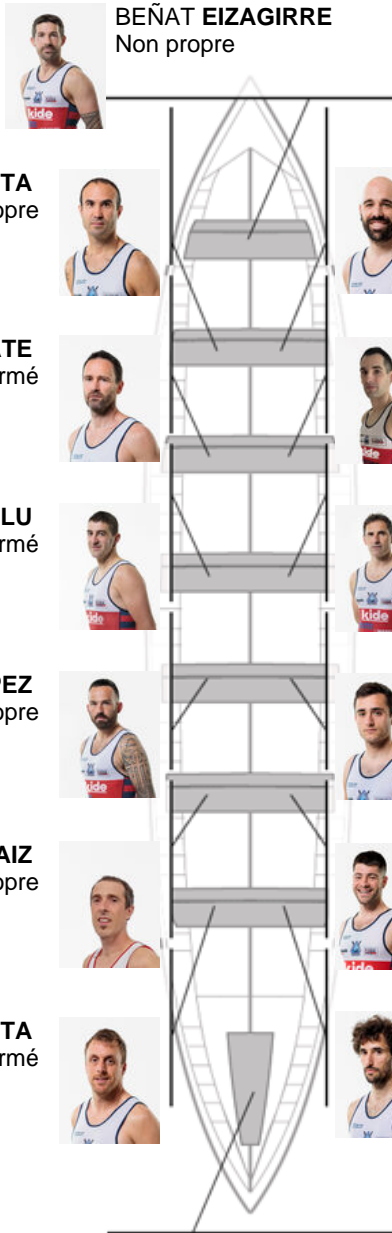

	Club	Temp	Dif	%	Points
8	ONDARROA KIDE	22:40,12	01:17.79	106.06%	5

Coach  
IÑAKI  
ERRASTI

Délegué  
HASIER  
ETXABURU

Firma y sello

### Suppléants

Remoué  
~~MIKEL~~  
~~ALBERTO LLANAS~~ RENETXEA

Formé

Formé: 4  
Prope: 3  
Non propre: 7