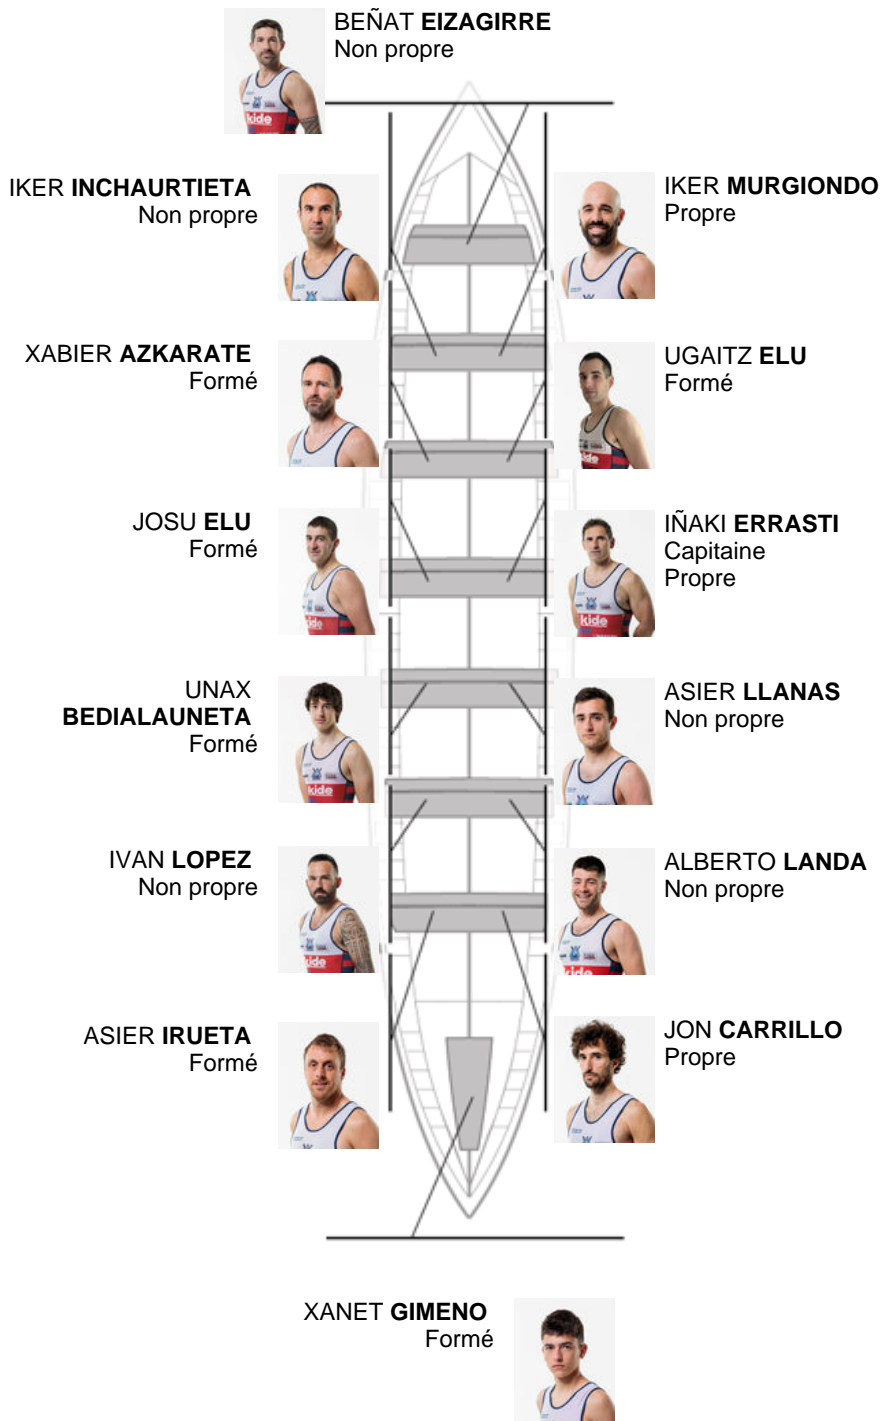

	Club	Temp	Dif	%	Points
7	ONDARROA KIDE	20:01,50	00:26.85	102.28%	6

Coach  
IÑAKI  
ERRASTI

Délegué  
JON  
BURGAÑA  
MANCISIDOR

Firma y sello

### Supleánts

Remarero  
IÑAKI ERRASTI  
KORTAARENEXEA

Forme propre

Formé:6  
Prope: 3  
Non propre: 5