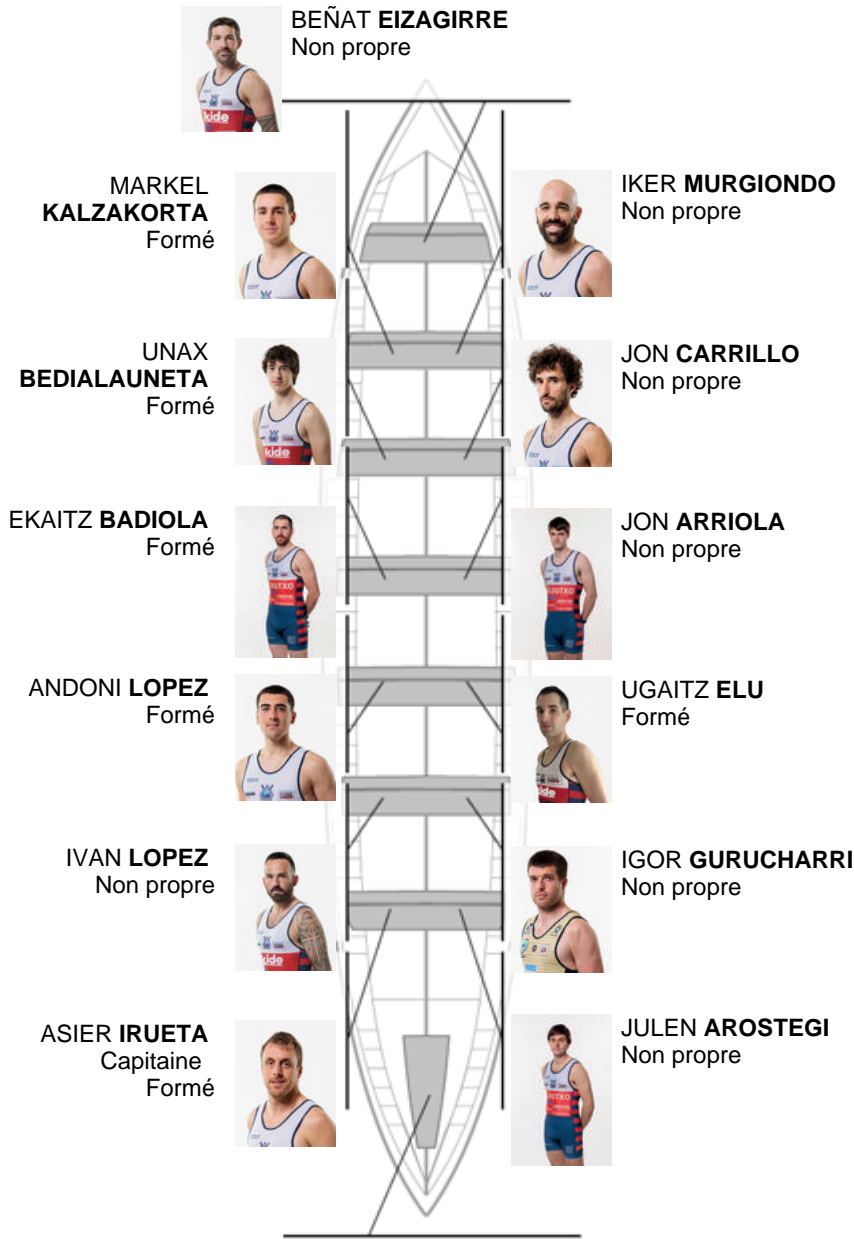

	Club	Temp	Dif	%	Points
8	ONDARROA KIDE	22:48,38	00:57.26	104.36%	5

Coach
IÑAKI
ERRASTI

Déleégue
HASIER
ETXABURU

Firma y sello

Supleánts

Remarero
IÑAKI ETXEBARRIA
IÑAKI ETXEBARRIA
Remarero
Non propre

IÑIGO LARRINAGA
Formé