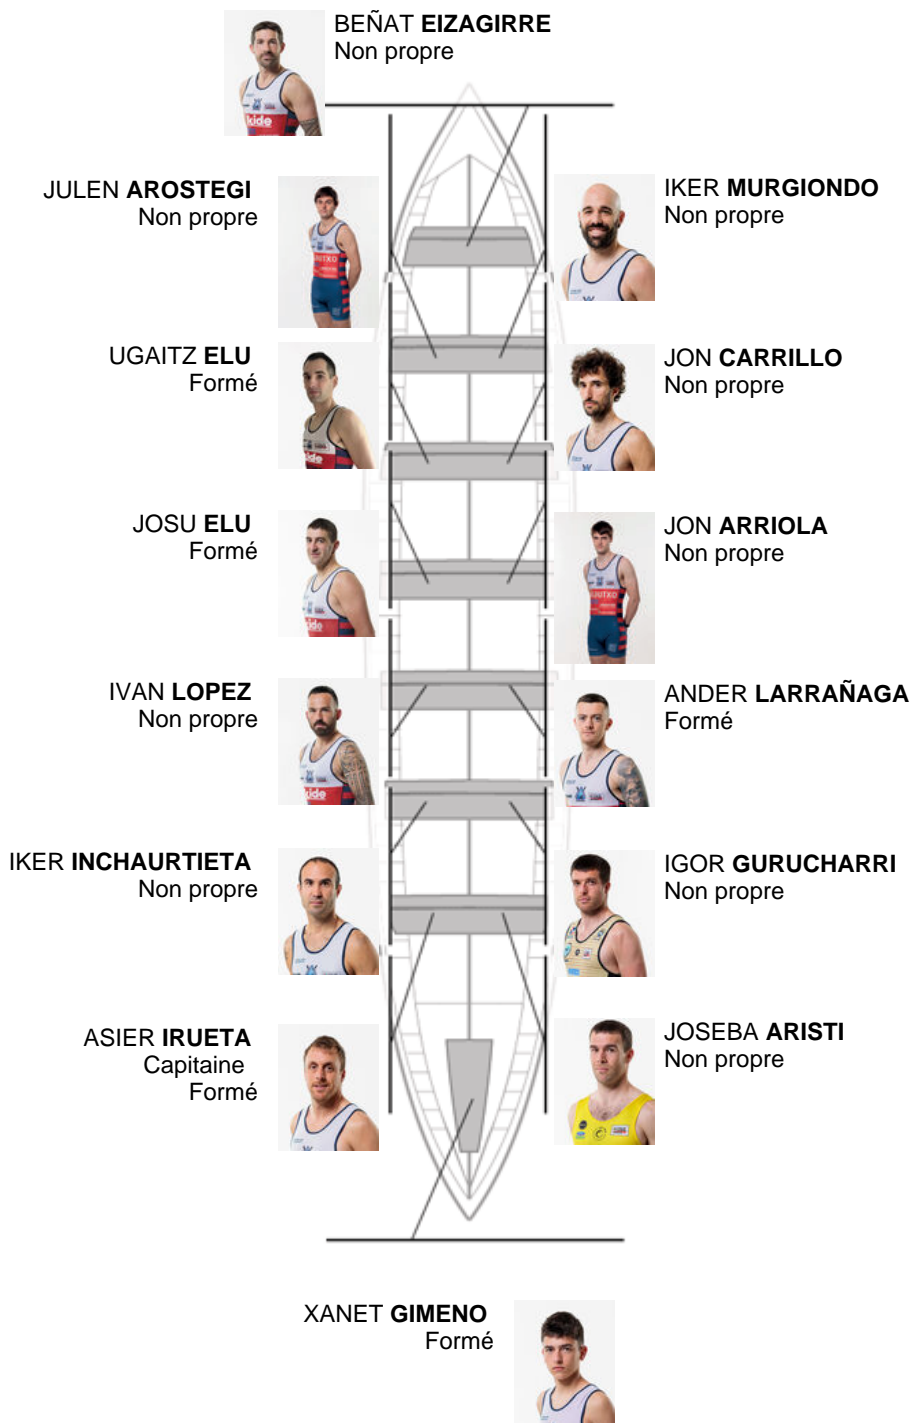

	Club	Temp	Dif	%	Points
8	ONDARROA KIDE	19:59,40	00:28.48	102.43%	5

Coach
IÑAKI
ERRASTI

Délegué
HASIER
ETXABURU

Firma y sello

Supleánts

Remeur
~~EMILIO~~
~~BARRENA~~

Propre

Formé:5