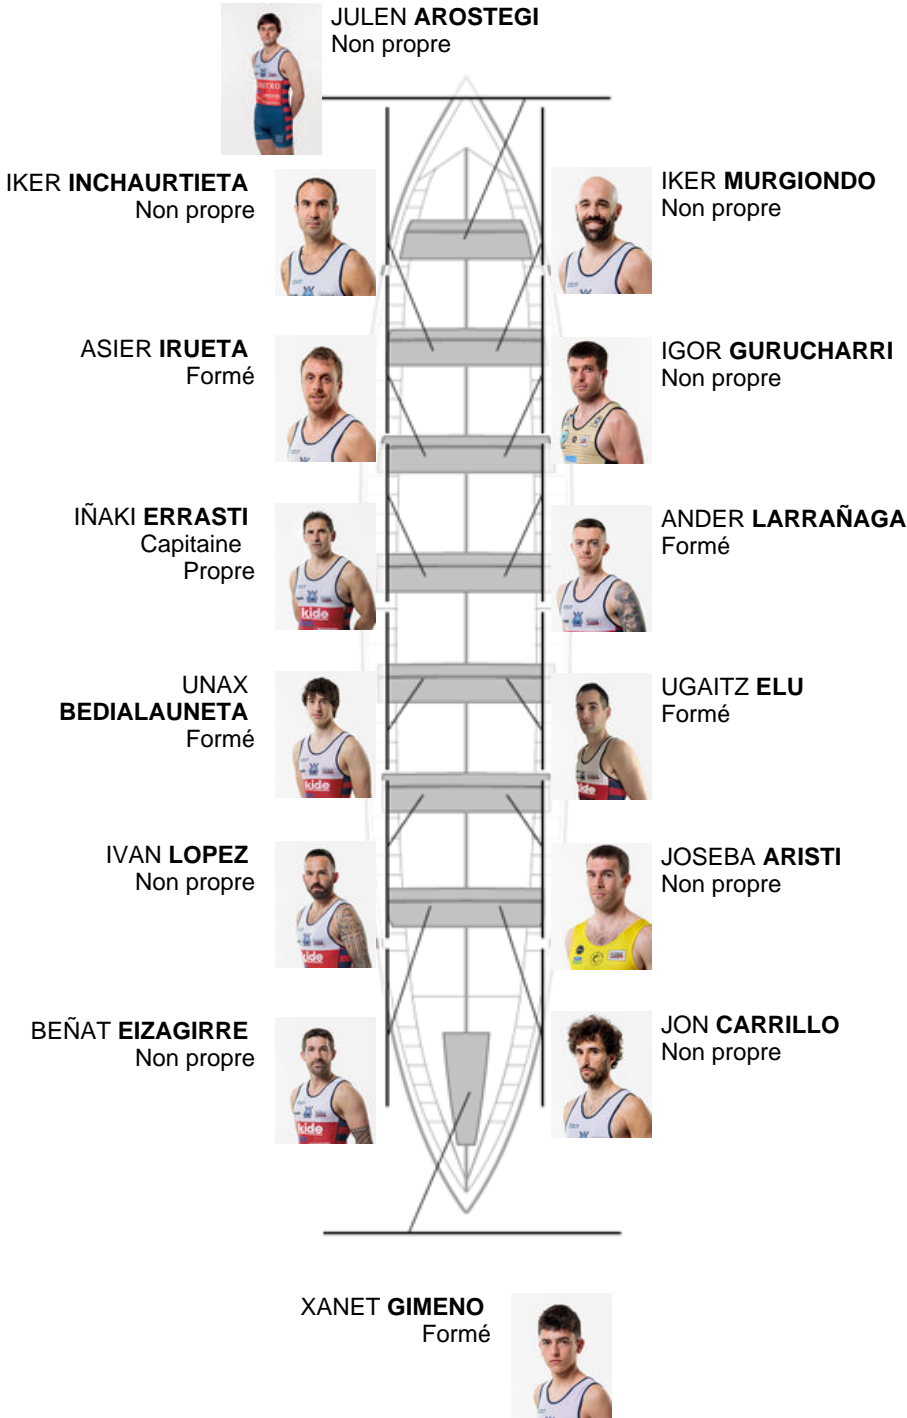

	Club	Temp	Dif	%	Points
11	ONDARROA KIDE	20:02,82	00:35.90	103.07%	2

Coach  
IÑAKI  
ERRASTI

Délegué  
JON  
BURGAÑA  
MANCISIDOR

Firma y sello

### Supleánts

Rembur  
~~ANDRES~~  
~~ELIZKORTA~~  
Jon Kortázar  
Non propre

Formé:5  
Prope: 1  
Non propre: 8