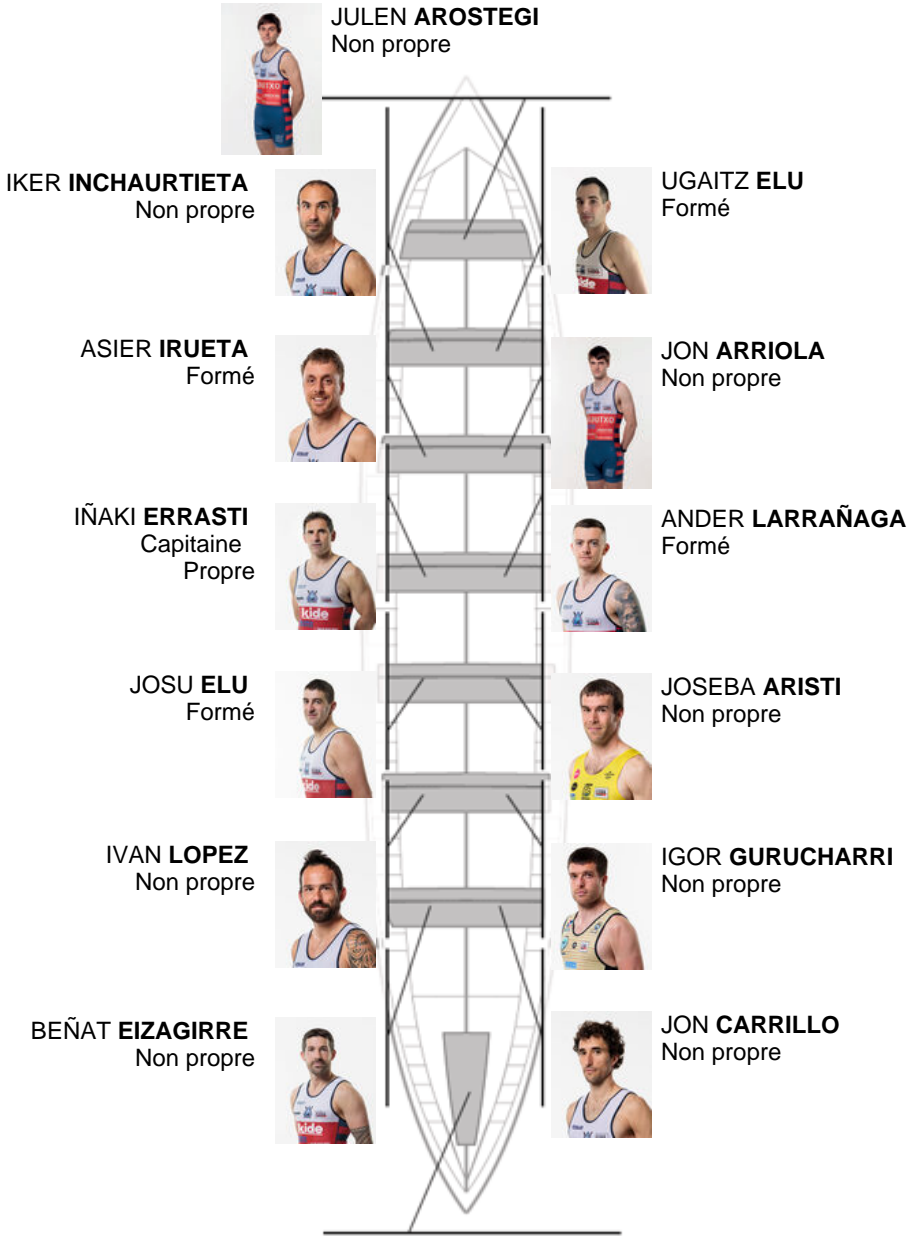

	Club	Temp	Dif	%	Points
9	ONDARROA KIDE	20:43,78	00:33.36	102.75%	4

Coach
IÑAKI
ERRASTI

Délegué
HASIER
ETXABURU

Firma y sello

Supleánts

Remeur
~~ERRASTI~~
~~ERRASTI~~
Formé prope

IÑIGO LARRINAGA
Formé

Formé:5
Prope: 1
Non propre: 8