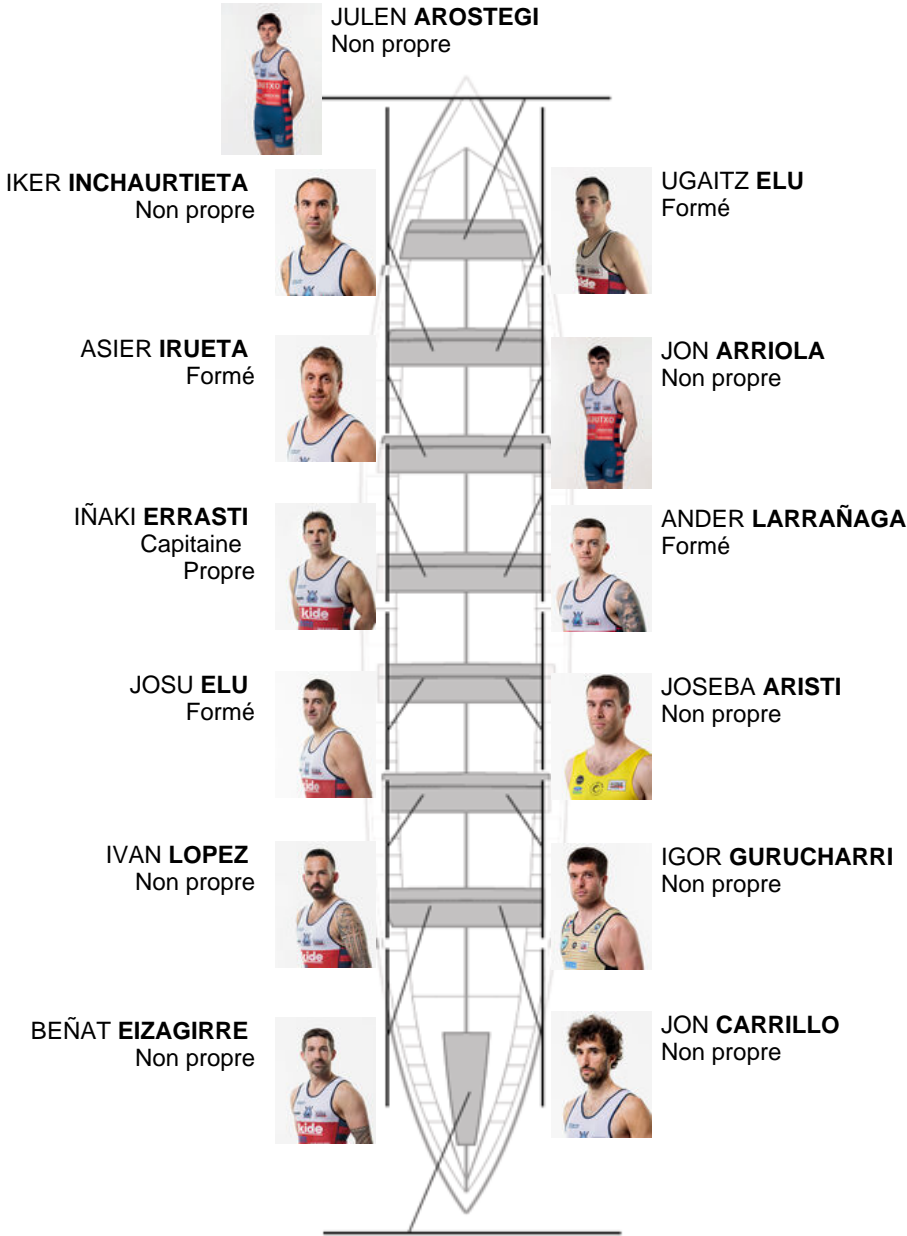

	Club	Temp	Dif	%	Points
9	ONDARROA KIDE	20:43,78	00:33.36	102.75%	4

Coach
IÑAKI
ERRASTI

Délégué
HASIER
ETXABURU

Firma y sello

Supleánts

Remueur
~~ETXEBARRIA~~
ETXEBARRIA
Formé prope

IÑIGO LARRINAGA
Formé

Formé:5
Prope: 1
Non prope: 8