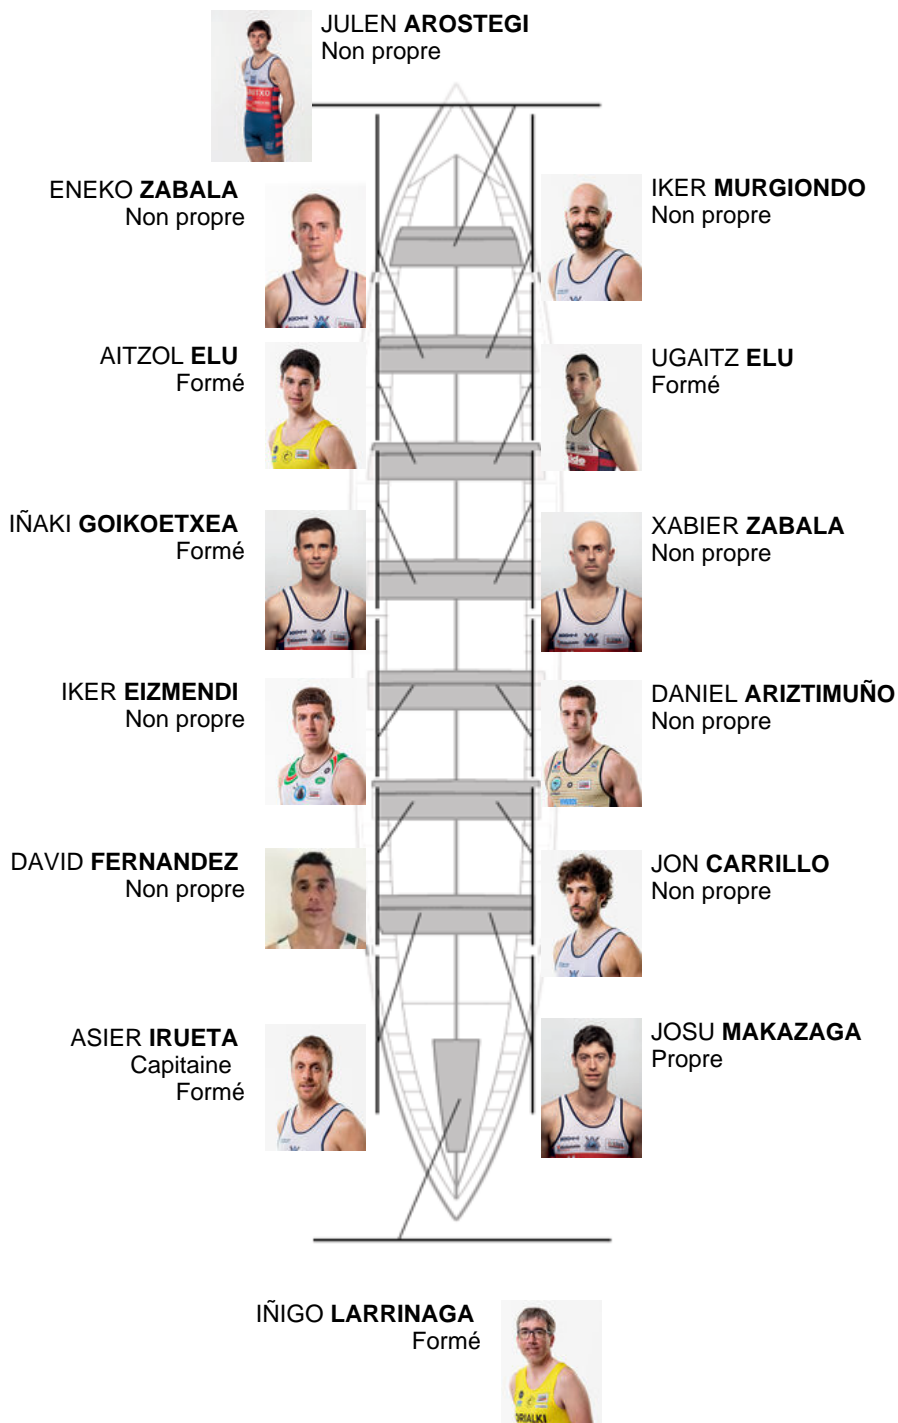

	Club	Temp	Dif	%	Points
10	ONDARROA KIDE	20:30,90	00:46.38	103.91%	3

Coach
IÑAKI
ERRASTI

Délegué
HASIER
ETXABURU

Firma y sello

Supleánts

Remeur
~~ENEKO~~
~~ZABALA~~

Non propre

Formé:5