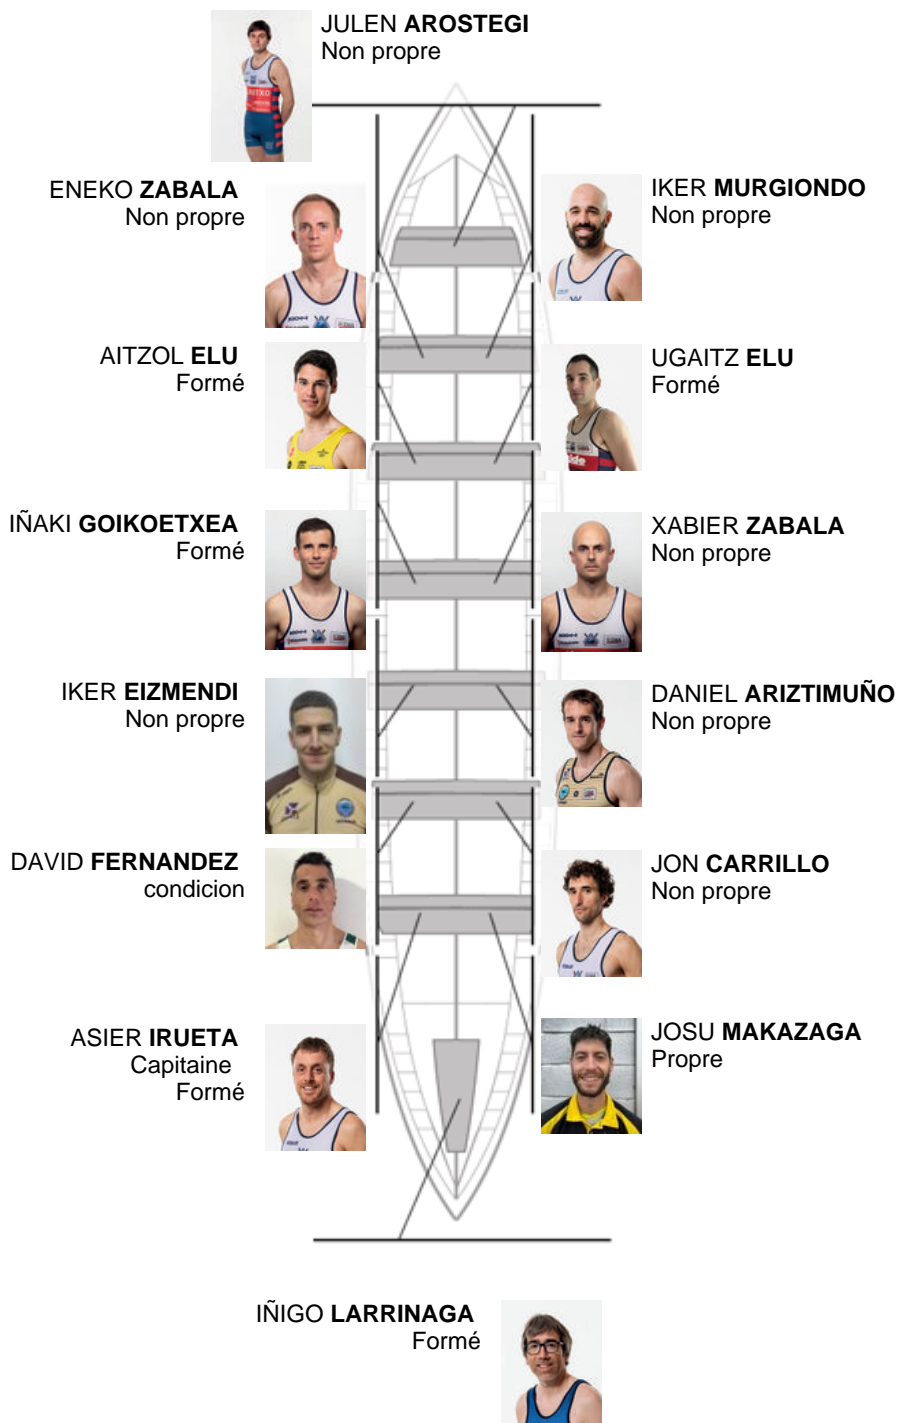

	Club	Temp	Dif	%	Points
10	ONDARROA KIDE	20:30,90	00:46.38	103.91%	3

Coach  
IÑAKI  
ERRASTI

Délegué  
HASIER  
ETXABURU

Firma y sello

### Supleánts

Remour  
~~ENEKO~~  
~~ZABALA~~

Non propre

Formé:5

Prope: 2

Non propre: 7