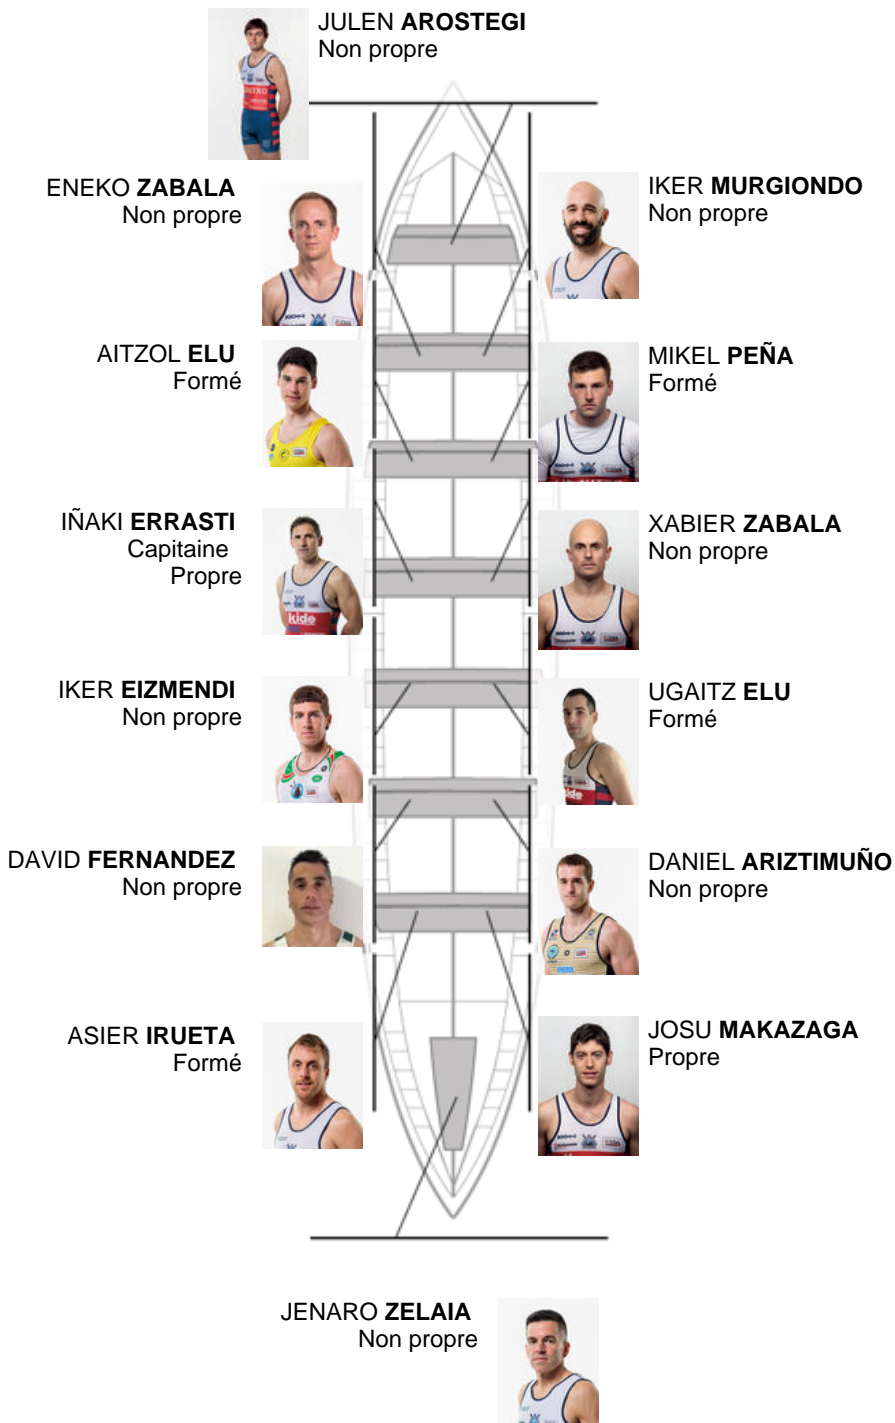

	Club	Temp	Dif	%	Points
8	ONDARROA KIDE	21:03,44	00:32.70	102.65%	5

Coach  
IÑAKI  
ERRASTI

Délegué  
HASIER  
ETXABURU

Firma y sello

Supleánts

Ramón  
ETXEBARRIA

Formé

Formé: 4  
Propre: 2  
Non propre: 8