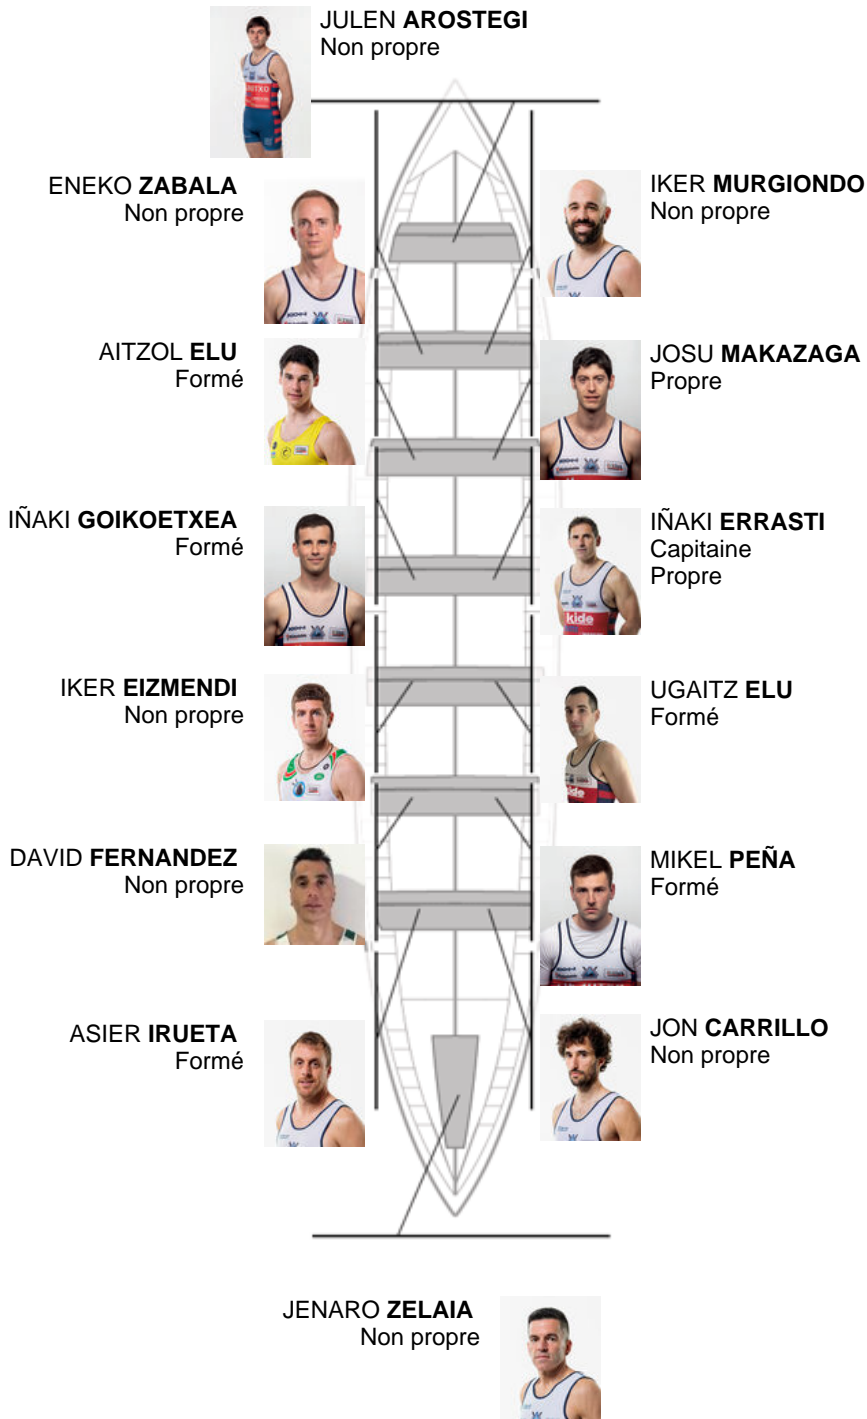

	Club	Temp	Dif	%	Points
9	ONDARROA KIDE	20:31,48	00:40.18	103.37%	4

Coach
IÑAKI
ERRASTI

Délegué
JOSU
ELU SOLABARRIETA

Firma y sello

Supleánts

Rember
~~ETXEBARRIA~~
~~BOBARRIETA~~
Non propre

Formé:5
Prope: 2
Non propre: 7