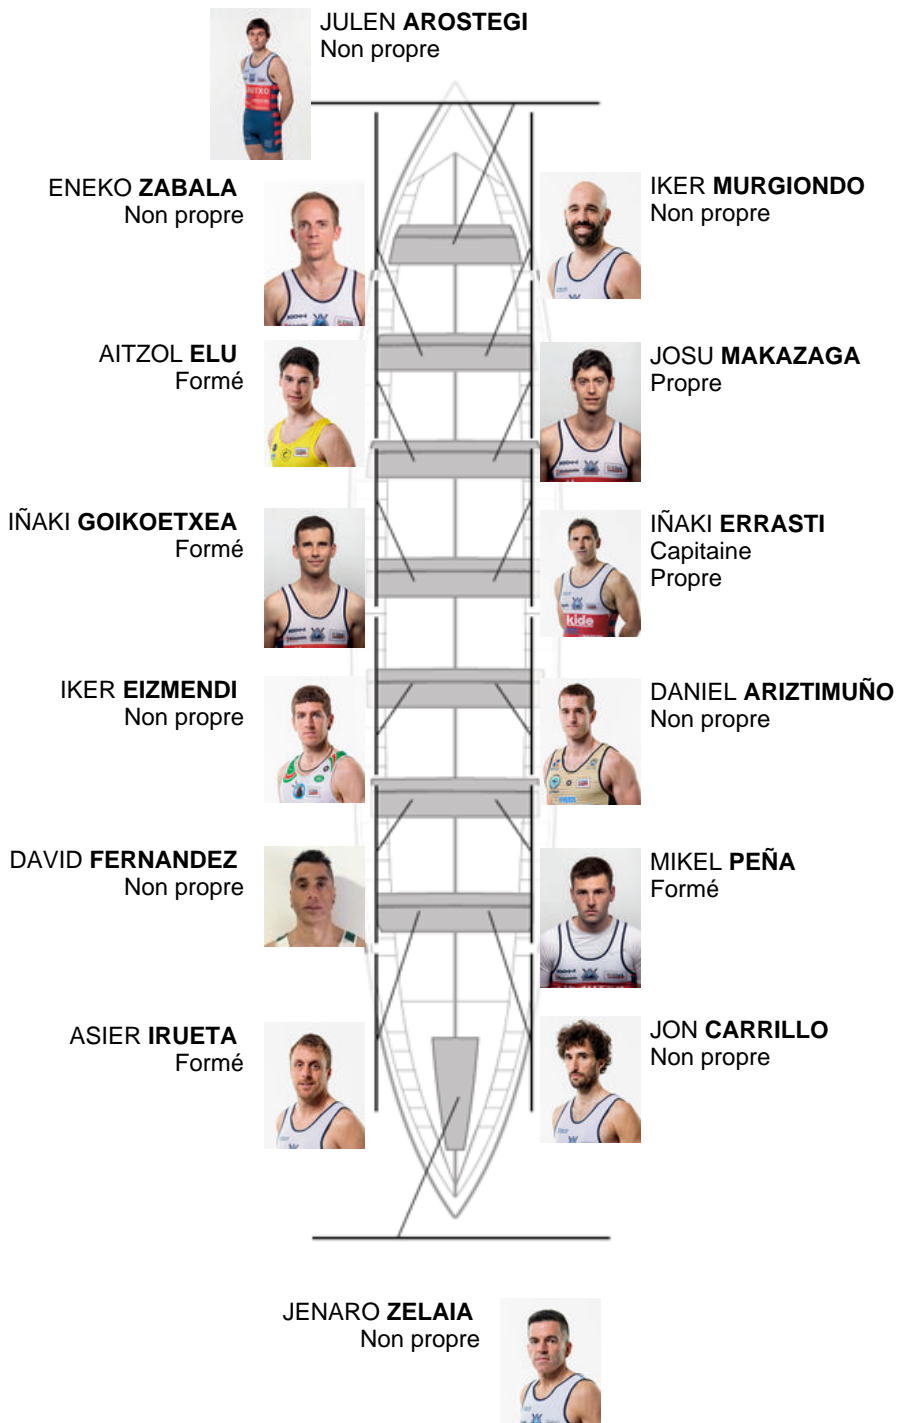

	Club	Temp	Dif	%	Points
8	ONDARROA KIDE	20:30,28	00:28.67	102.38%	5

Coach
IÑAKI
ERRASTI

Délegué
JOSU
ELU SOLABARRIETA

Firma y sello

Supleánts

Ramón
ETXEBARRIA
ETXEBARRIA

Non propre

Formé:4