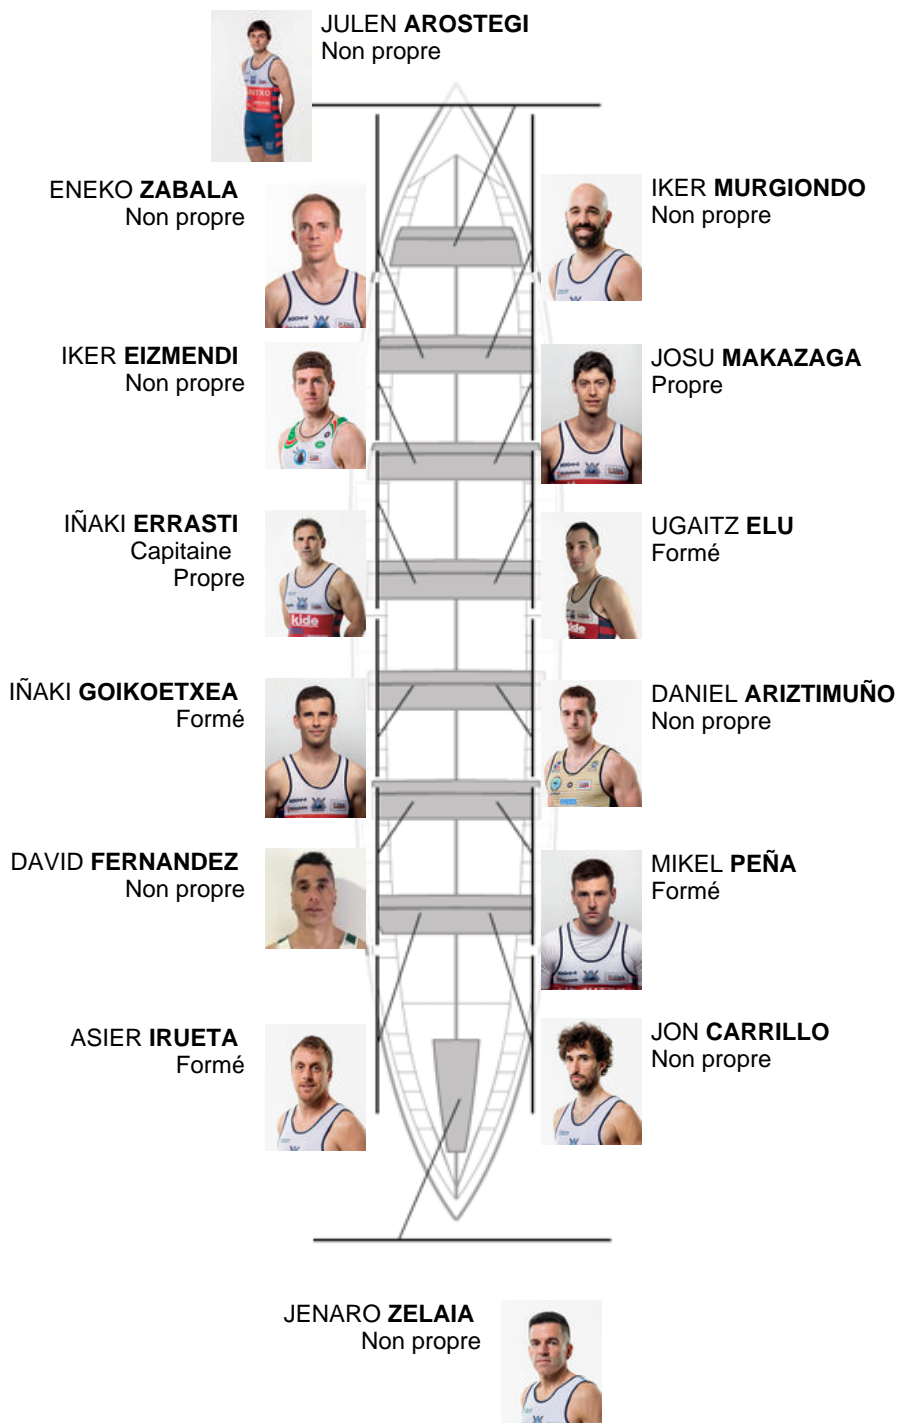

	Club	Temp	Dif	%	Points
11	ONDARROA KIDE	20:35,20	00:59.32	105.04%	2

Coach
IÑAKI
ERRASTI

Délegué
JOSU
ELU SOLABARRIETA

Firma y sello

Supleánts

Ramón
ETXEBARRIA

Formé

Formé:4