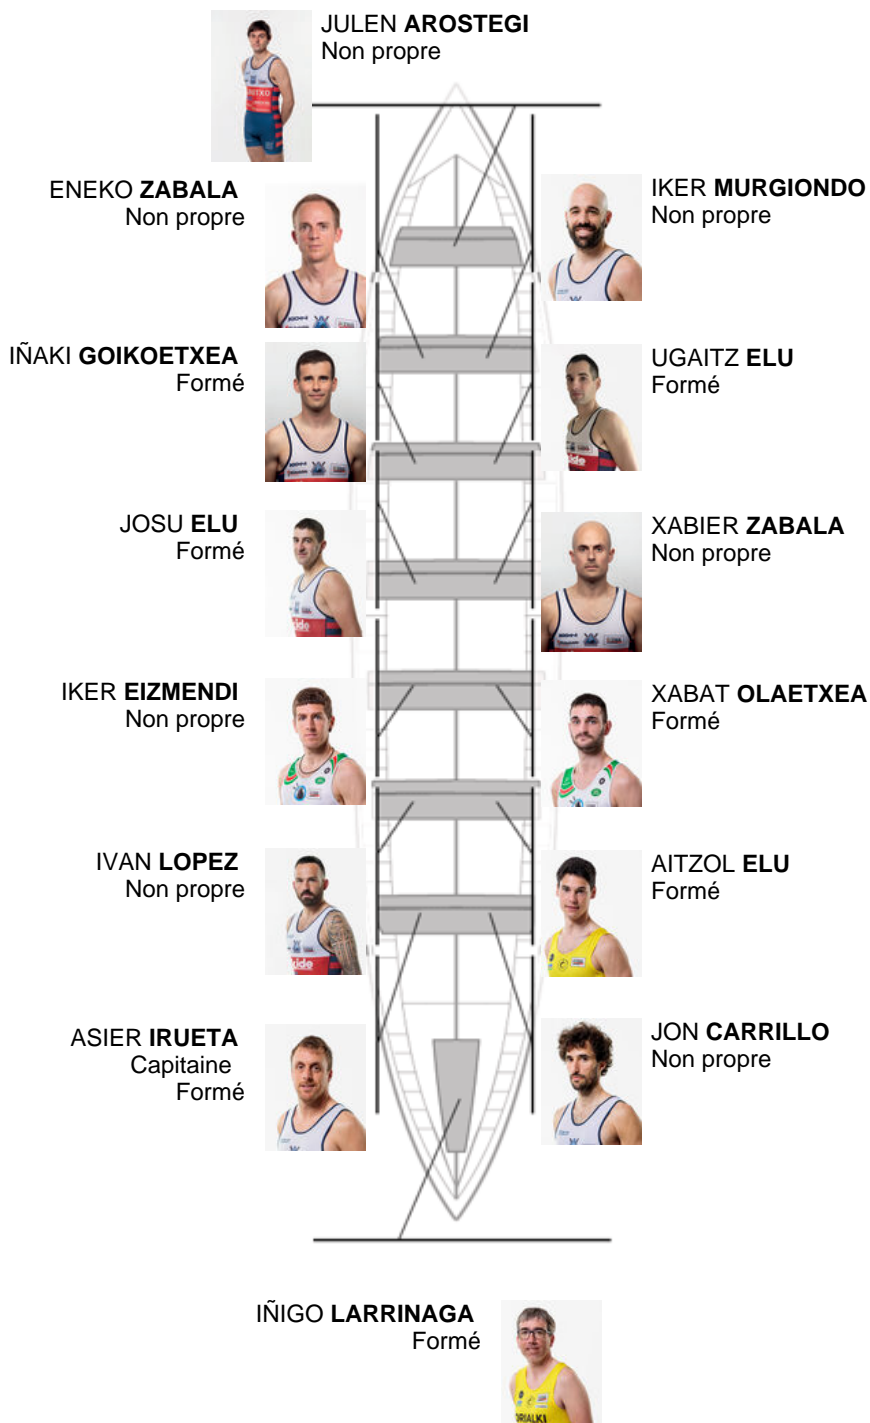

	Club	Temp	Dif	%	Points
5	ONDARROA KIDE	19:30,52	00:17.54	101.52%	8

Coach
IÑAKI
ERRASTI

Déleégue
HASIER
ETXABURU

Firma y sello

Supleánts

Ratneur
ENEKO
ERRASTI
Non propre

Formé:7
Prope:
Non propre: 7