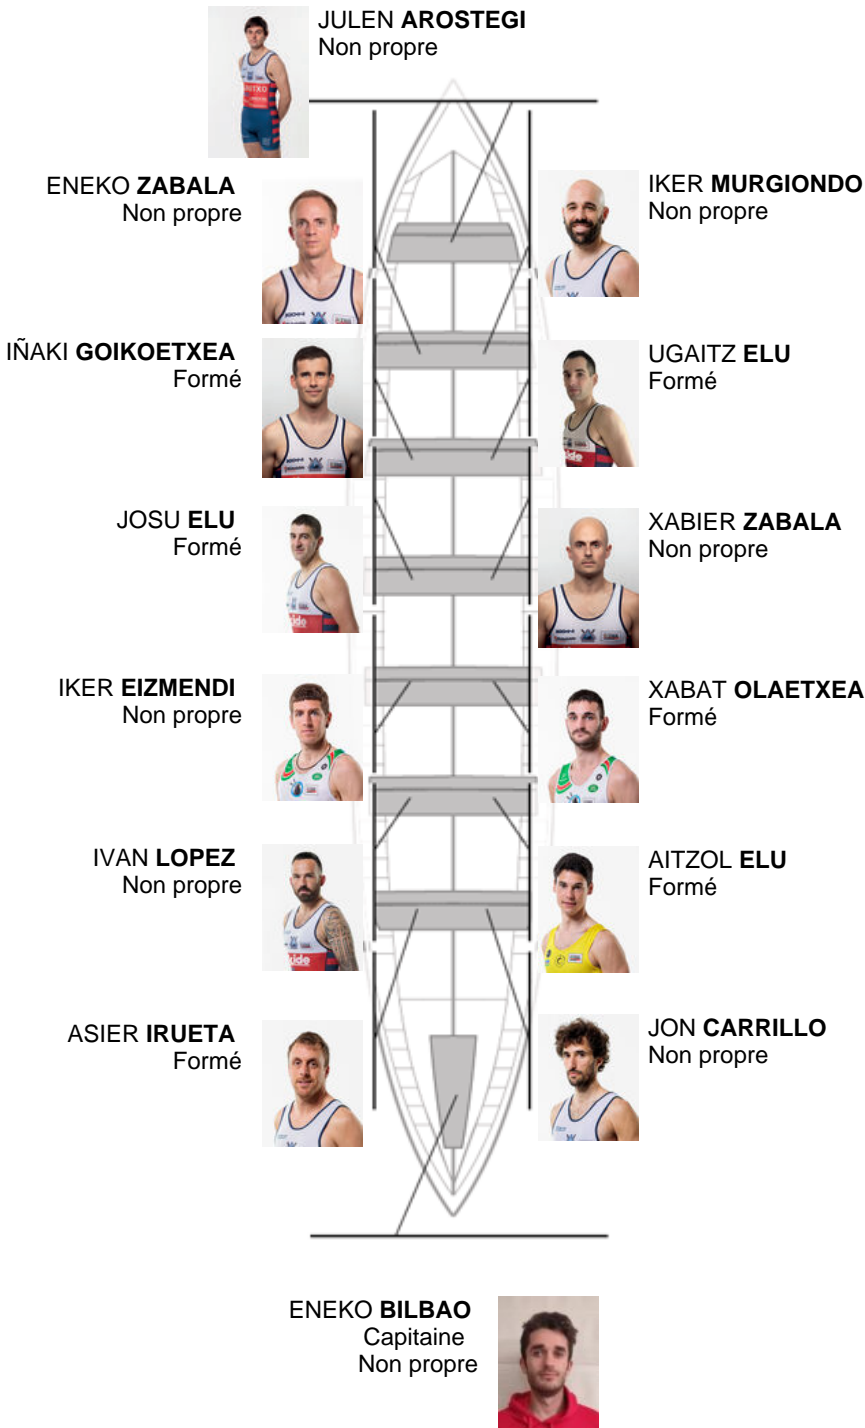

	Club	Temp	Dif	%	Points
4	ONDARROA KIDE	19:45,92	00:14.92	101.27%	9

Coach
IÑAKI
ERRASTI

Délegué
HASIER
ETXABURU

Firma y sello

Supleánts

Rmteur
ENEKO
BILBAO
Non propre

Formé:6
Prope:
Non propre: 8