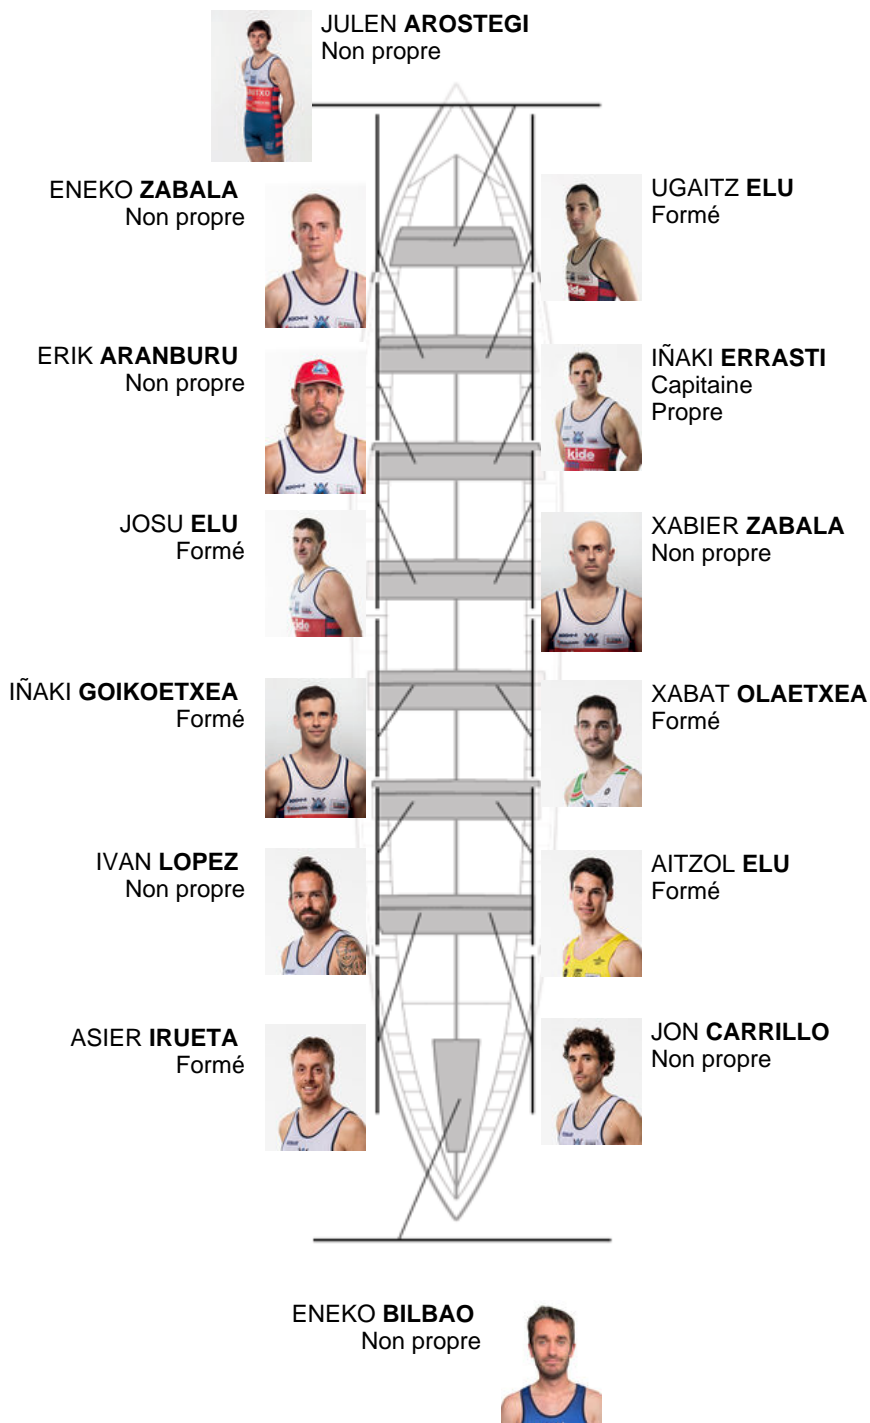

	Club	Temp	Dif	%	Points
8	ONDARROA KIDE	19:59,32	00:34.24	102.93%	5

Coach
IÑAKI
ERRASTI

Délégué
HASIER
ETXABURU

Firma y sello

Supleánts

Rower
IÑIGO
ERRAMENDKO

Non propre

Formé:6