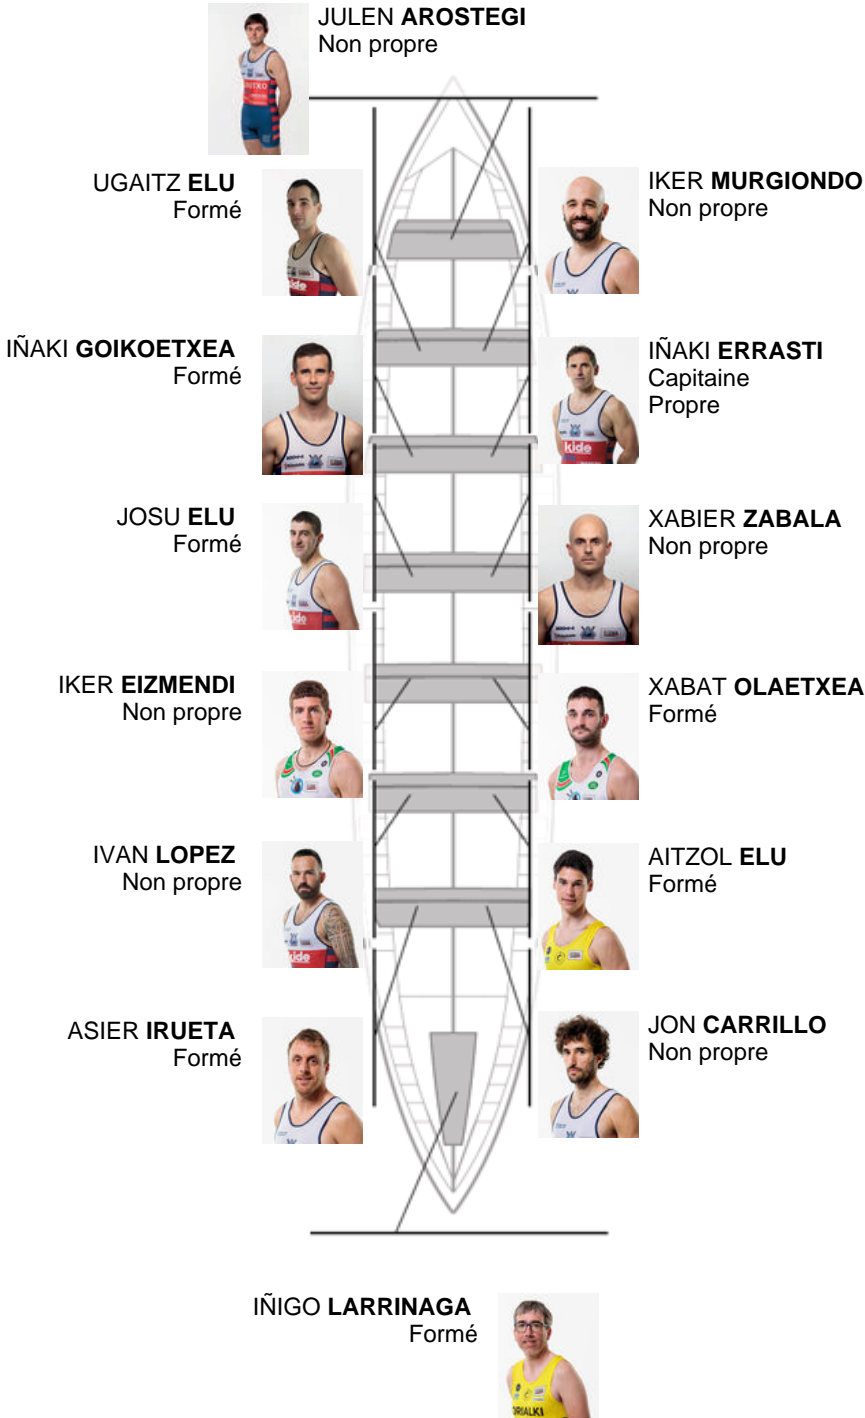

	Club	Temp	Dif	%	Points
8	ONDARROA KIDE	19:58,58	00:24.04	102.04%	5

Coach
IÑAKI
ERRASTI

Délegué
HASIER
ETXABURU

Firma y sello

Supleánts

Remplaçant
ENEKO
ETXABURU
Non propre

Formé: 7
Prope: 1
Non propre: 6