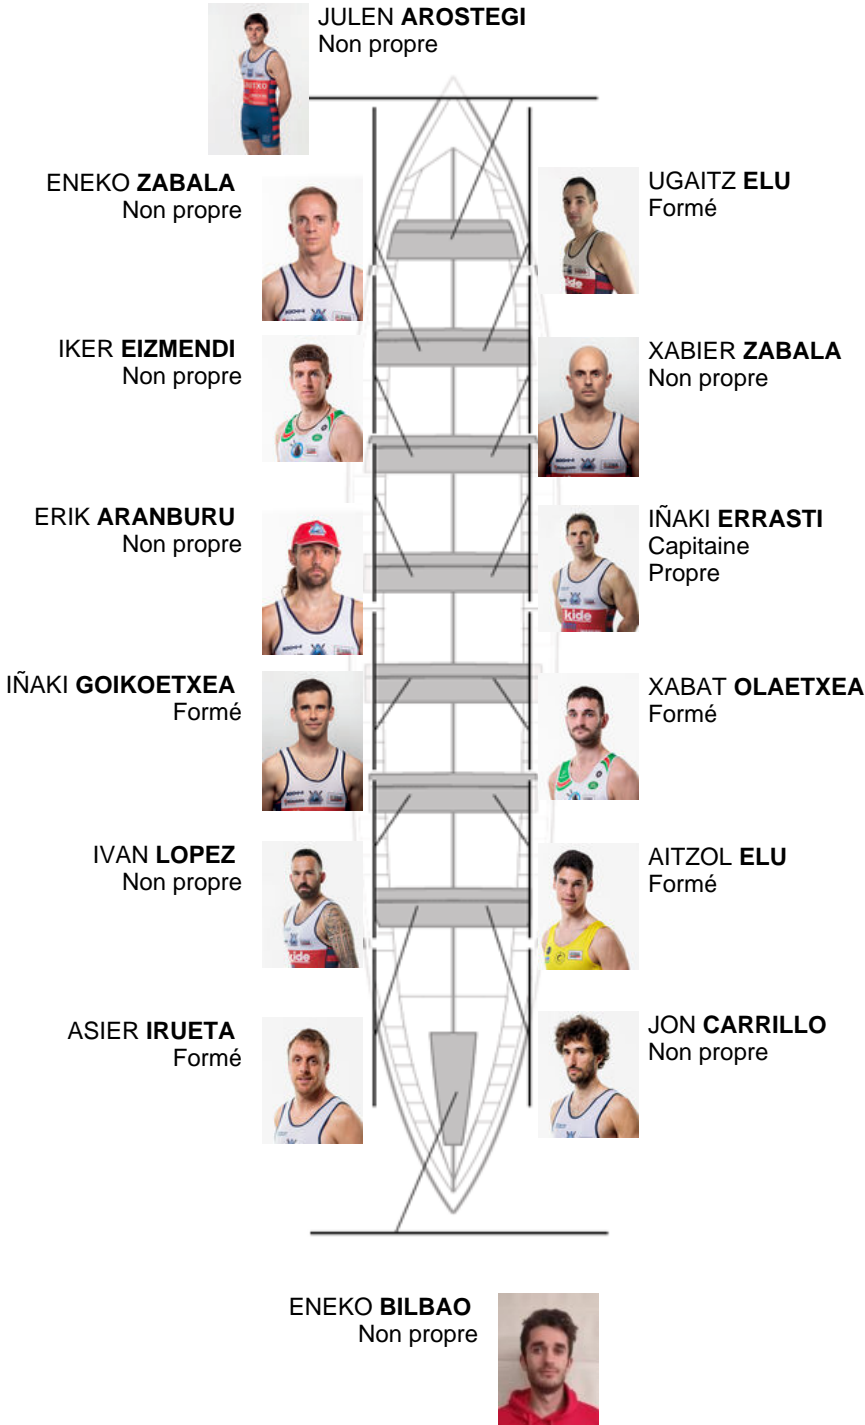

	Club	Temp	Dif	%	Points
11	ONDARROA KIDE	19:54,52	00:32.78	102,82%	2

Coach
IÑAKI
ERRASTI

Délegué
HASIER
ETXABURU

Firma y sello

Supleánts

Rower
IÑAKI
ERRASTI

Non propre

Formé:5
Prope: 1
Non propre: 8