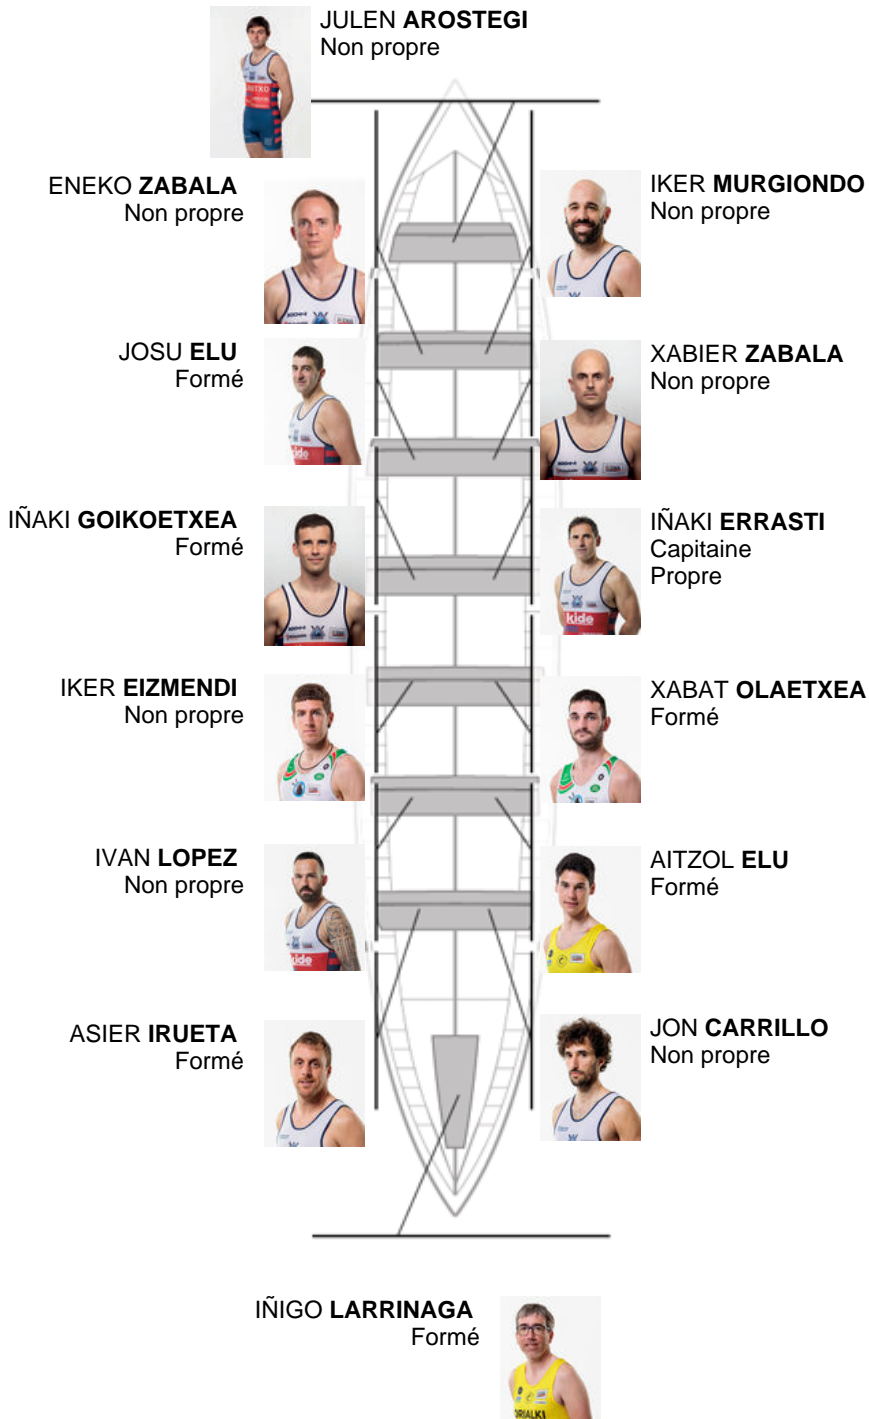

	Club	Temp	Dif	%	Points
6	ONDARROA KIDE	21:00,94	00:22.98	101.85%	7

Coach
IÑAKI
ERRASTI

Délegué
HASIER
ETXABURU

Firma y sello

Supleánts

Retraeur
ENEKO
ZABALA
Non propre

Formé:6
Prope: 1
Non propre: 7