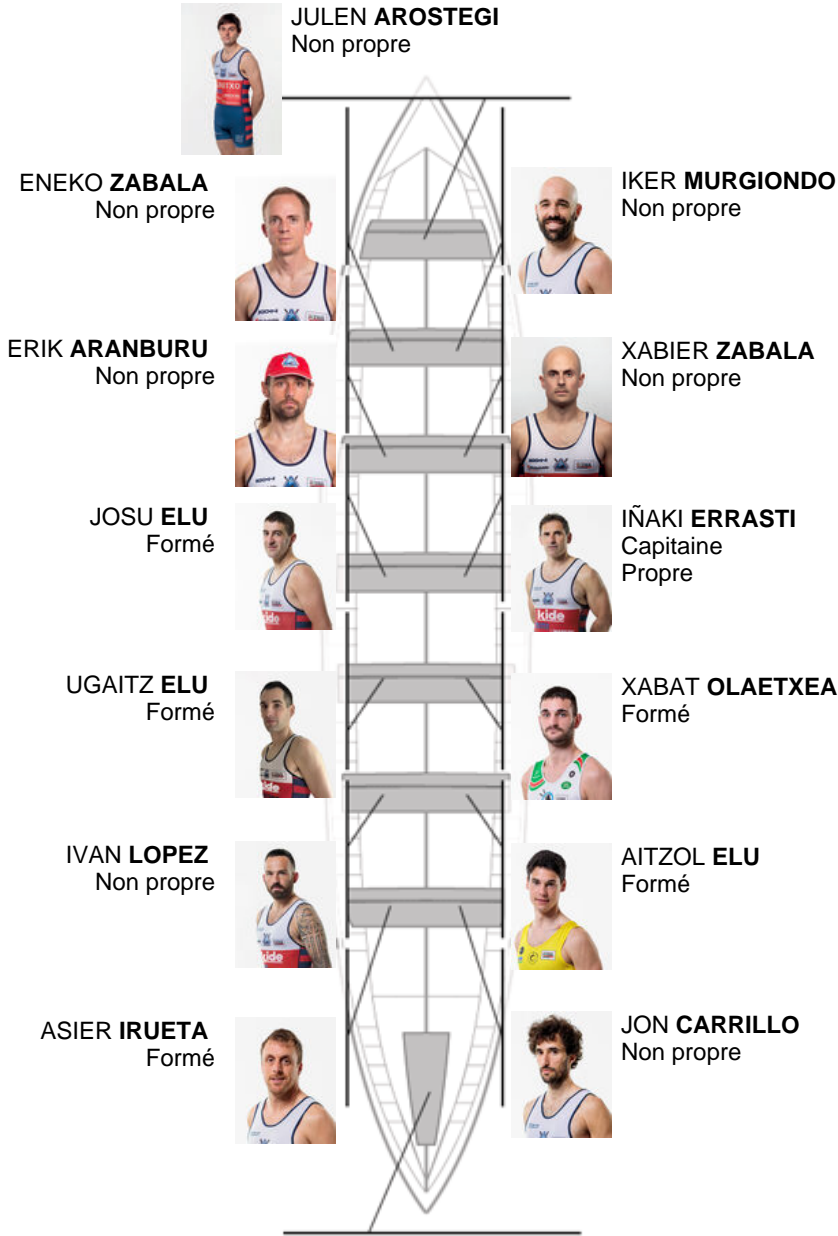

	Club	Temp	Dif	%	Points
7	ONDARROA KIDE	21:09,14	00:43.18	103.52%	6

Coach
**IÑAKI
ERRASTI**

Délégué
**HASIER
ETXABURU**

Firma y sello

Suppléants

Rameur
**IÑAKI
ERRASTI**
Non propre

Formé: 5
Prope: 1
Non propre: 8