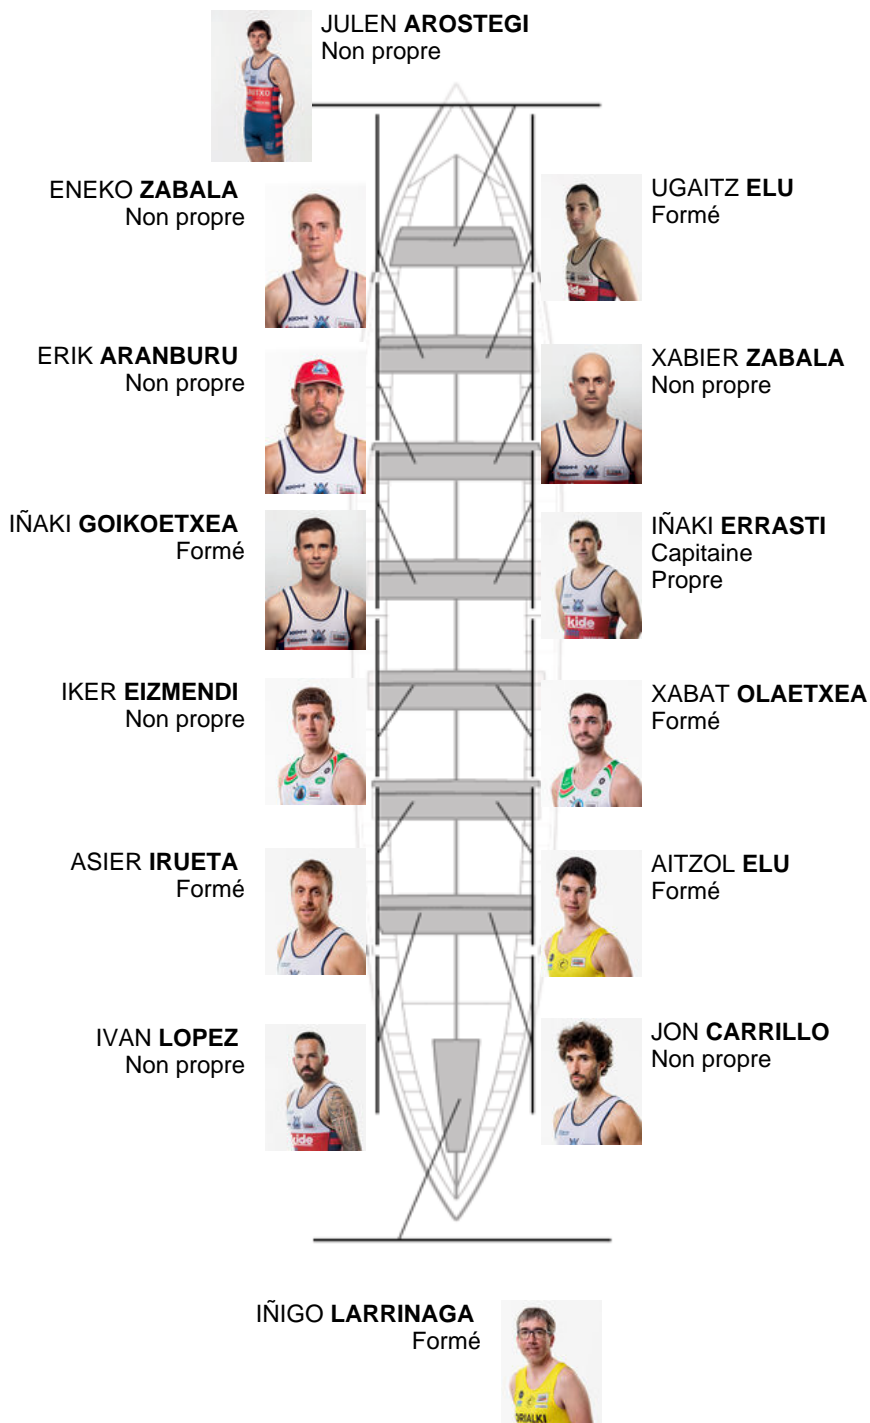

	Club	Temp	Dif	%	Points
9	ONDARROA KIDE	20:32,28	00:36.96	103.09%	4

Coach
IÑAKI
ERRASTI

Délegué
HASIER
ETXABURU

Firma y sello

Supleánts

Retirer
ENEKO
ZUBELDONDO

Non propre

Formé:6