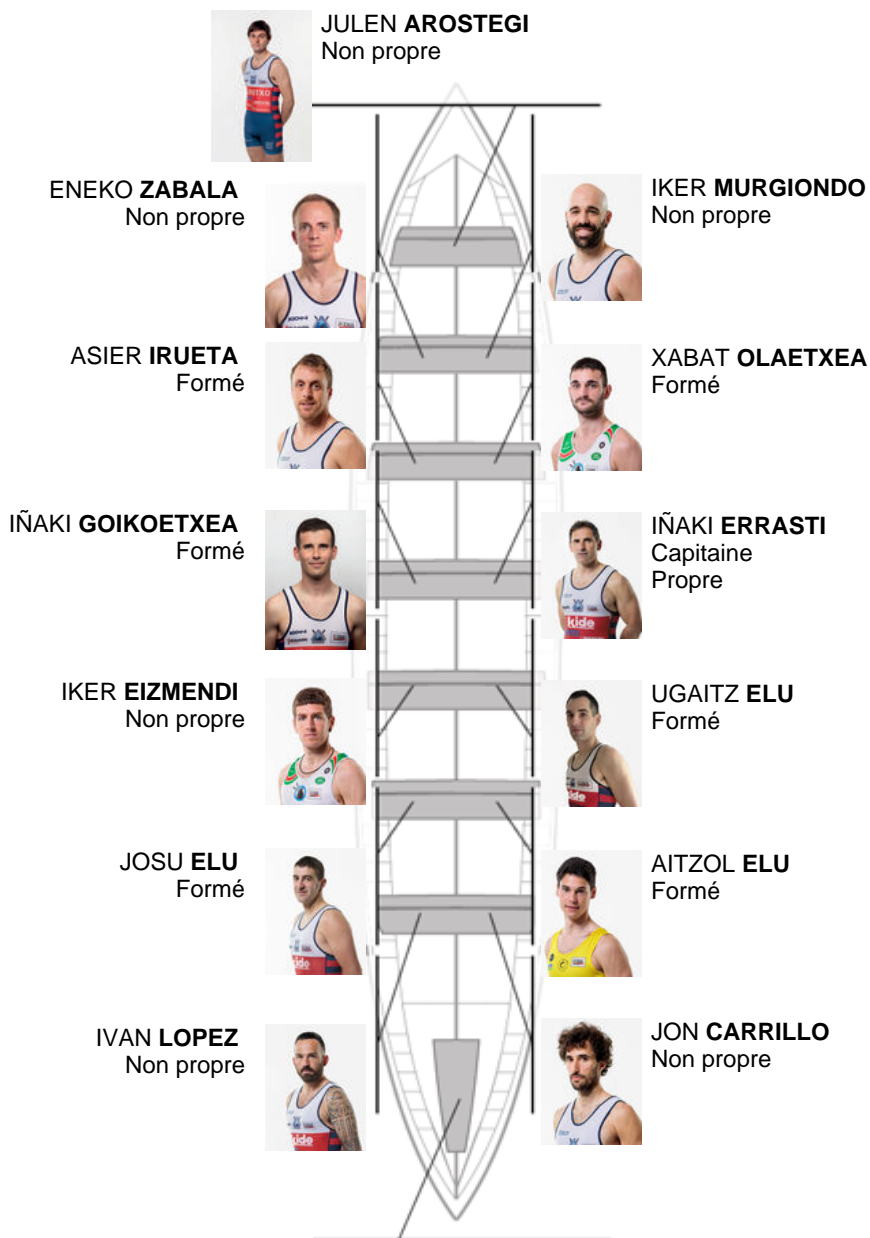

	Club	Temp	Dif	%	Points
1	ONDARROA KIDE	20:32,20		100.00%	12

Coach
IÑAKI
ERRASTI

Délégué
HASIER
ETXABURU

Firma y sello

Suppléants

Roueur
IKER
ETXEBARRIA

Non propre

ENEKO BILBAO
Non propre

Formé:6

Prope: 1

Non propre: 7