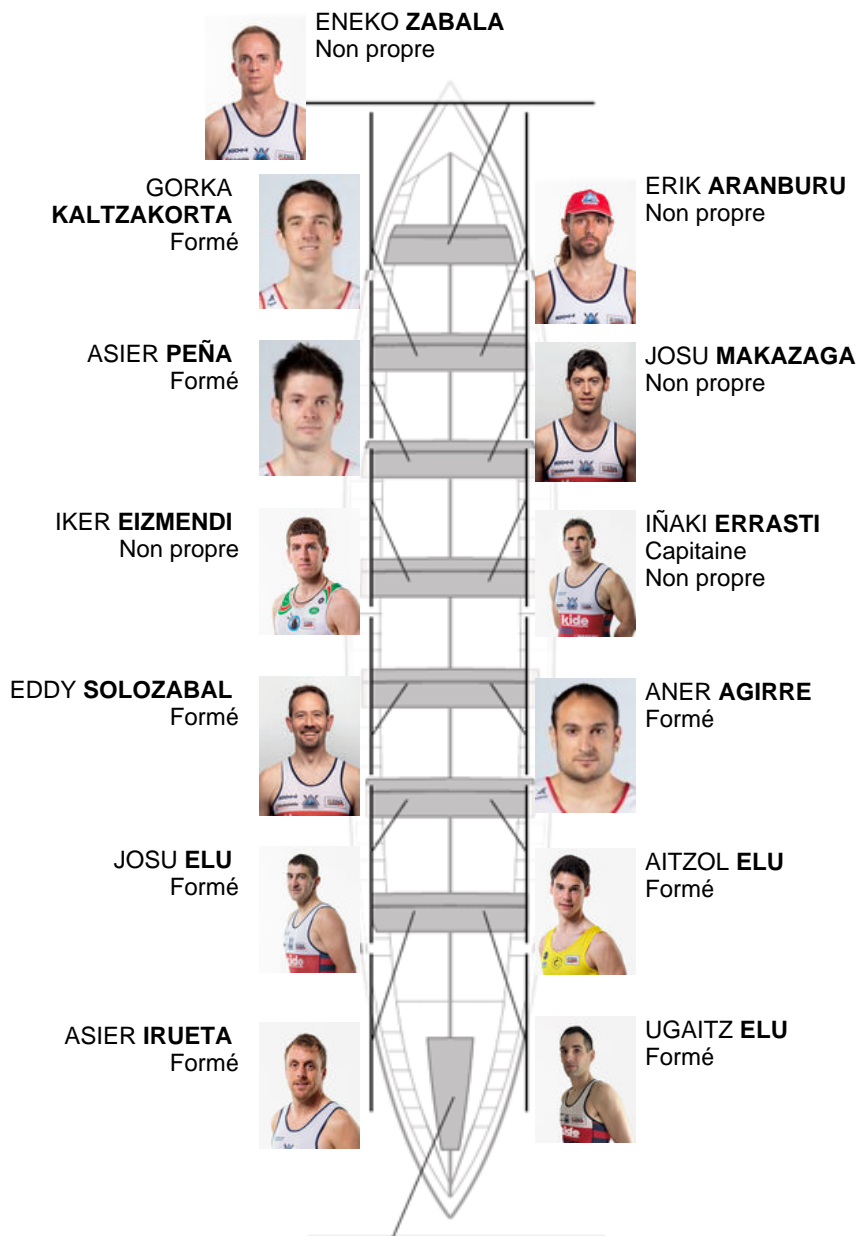

	Club	Temp	Dif	%	Points
9	ONDARROA KIDE	20:33,38	00:48.53	104.09%	4

Coach  
IÑAKI  
ERRASTI

Délegué  
HASIER  
ETXABURU

Firma y sello

### Supleánts

Remar  
~~ETXEBARRIA~~  
ETXEBARRIA

Formé prope

JENARO ZELAIA  
Non propre

Formé:8  
Prope:  
Non propre: 6