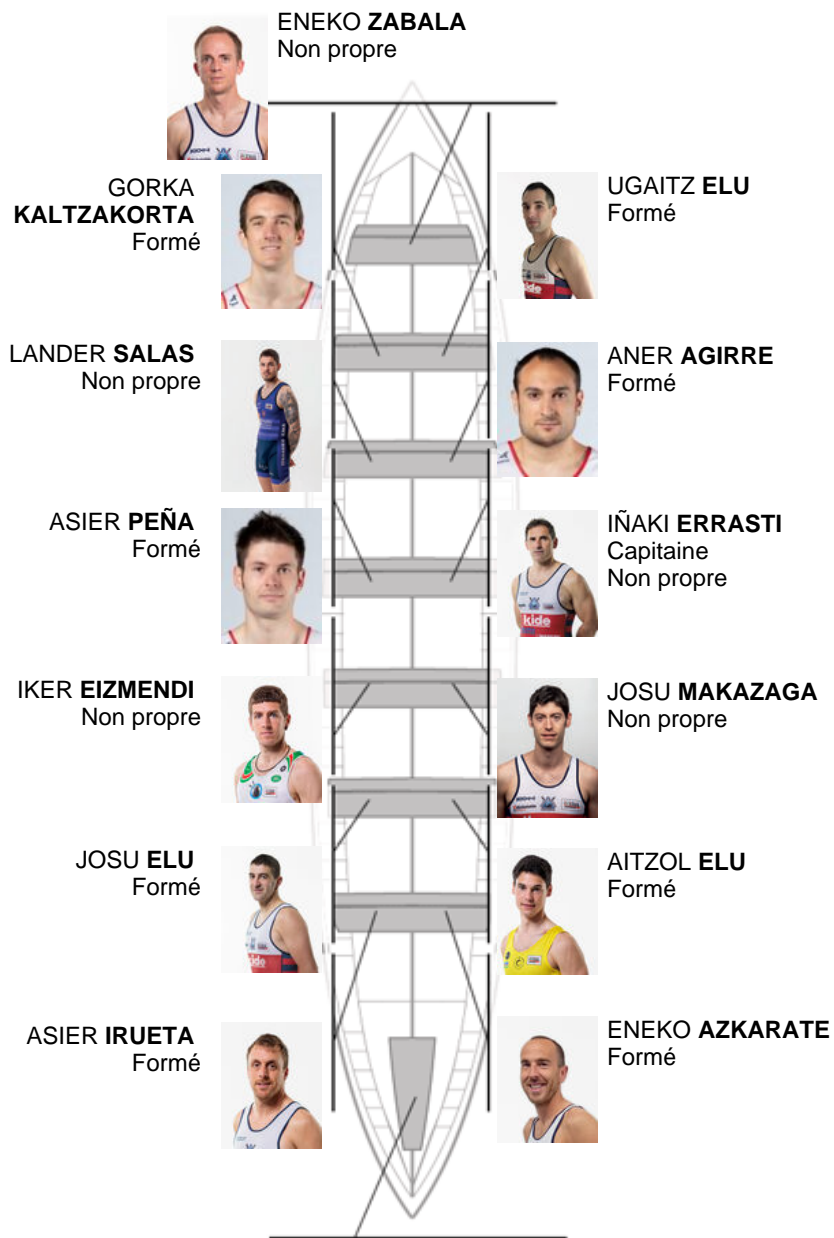

	Club	Temp	Dif	%	Points
5	ONDARROA KIDE	20:21,14	00:15.00	101.24%	8

Coach
IÑAKI
ERRASTI

Délegué
HASIER
ETXABURU

Firma y sello

Supleánts

Rembur
~~ETXABURU~~
ERRASTI

Non propre

IÑIGO LARRINAGA
Formé