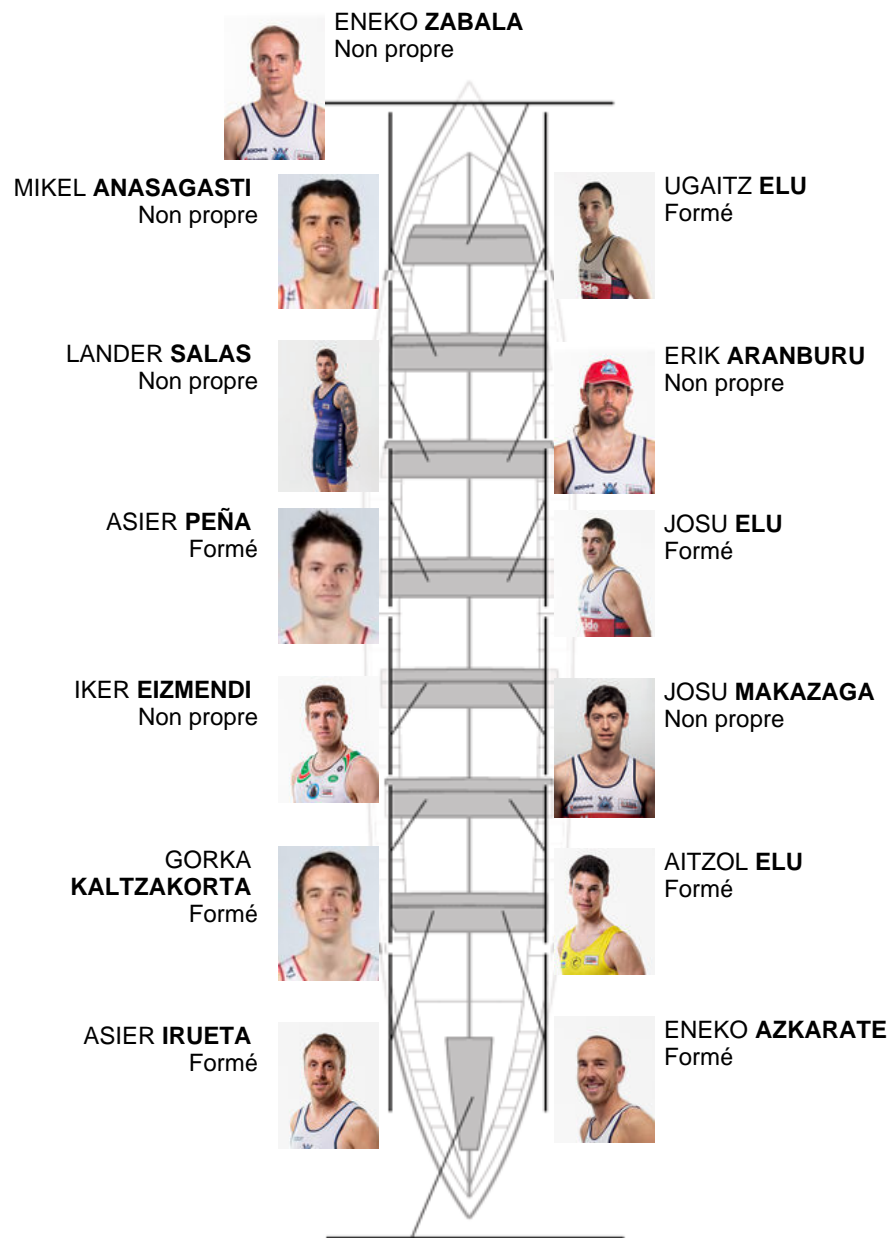

	Club	Temp	Dif	%	Points
10	ONDARROA KIDE	20:30,56	00:48.30	104.08%	3

Coach
**IÑAKI
ERRASTI**

Délegué
**HASIER
ETXABURU**

Firma y sello

Supleánts

Ramón
ETXABURU
~~ETXABURU~~

Formé prope

IÑIGO LARRINAGA
Capitaine
Formé

Formé:8

Prope:

Non prope: 6