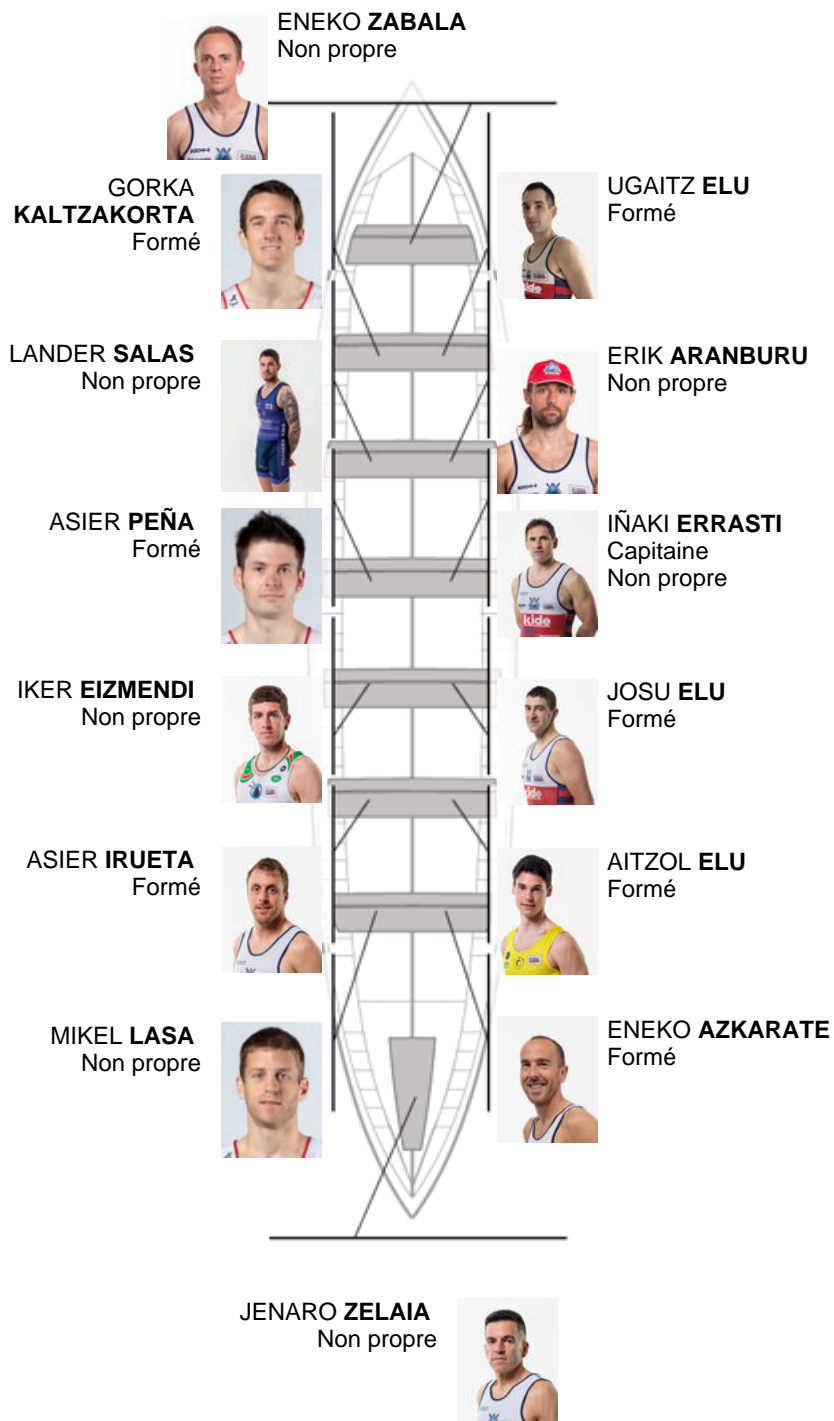

	Club	Temp	Dif	%	Points
11	ONDARROA KIDE	21:50,12	00:57.10	104.55%	2

Coach  
IÑAKI  
ERRASTI

Délegué  
HASIER  
ETXABURU

Firma y sello

### Supleánts

Remner  
ETXEZARRETA

Non propre

Formé:7

Prope:

Non prope: 7