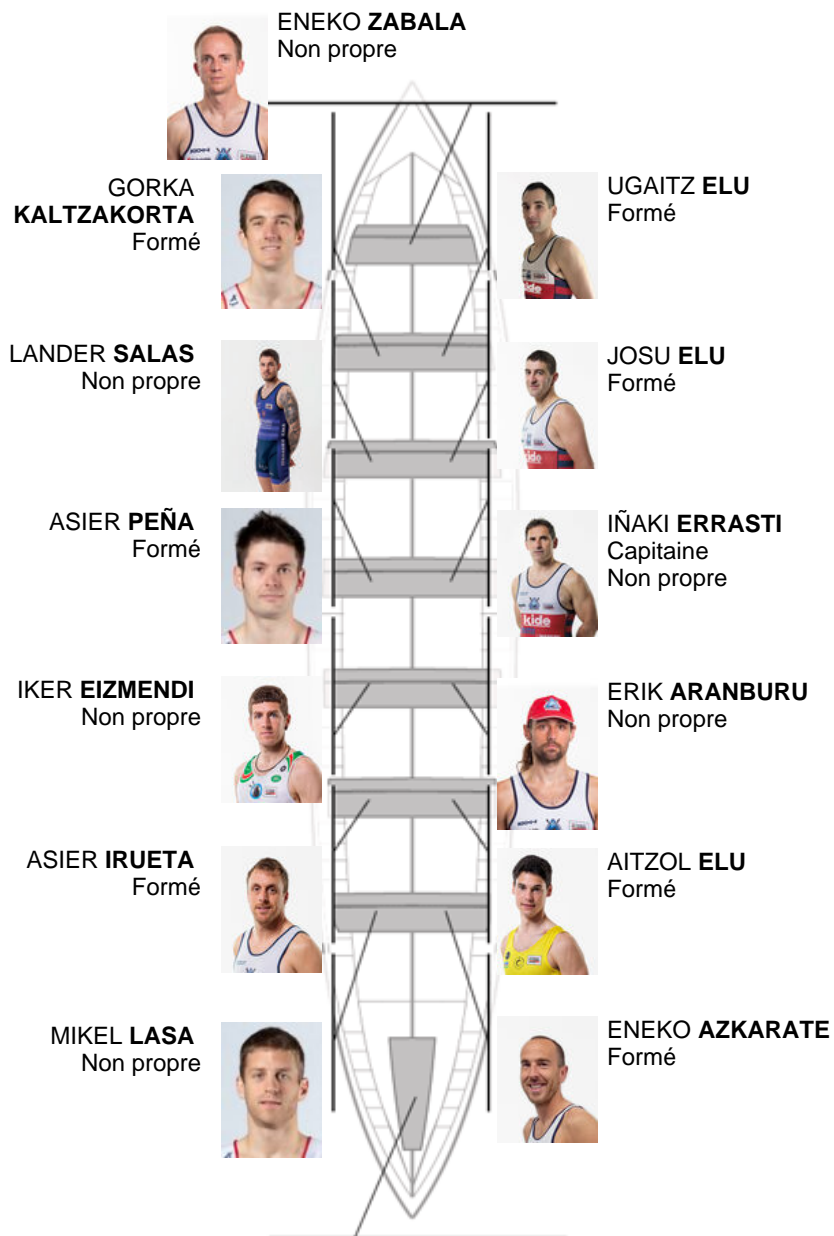

	Club	Temp	Dif	%	Points
10	ONDARROA KIDE	20:48,16	00:36.36	103.00%	3

Coach
IÑAKI
ERRASTI

Délegué
HASIER
ETXABURU

Firma y sello

Supleánts

Ramón
ETXEBARRIA
ETXEBARRIA

Non propre

Formé:8