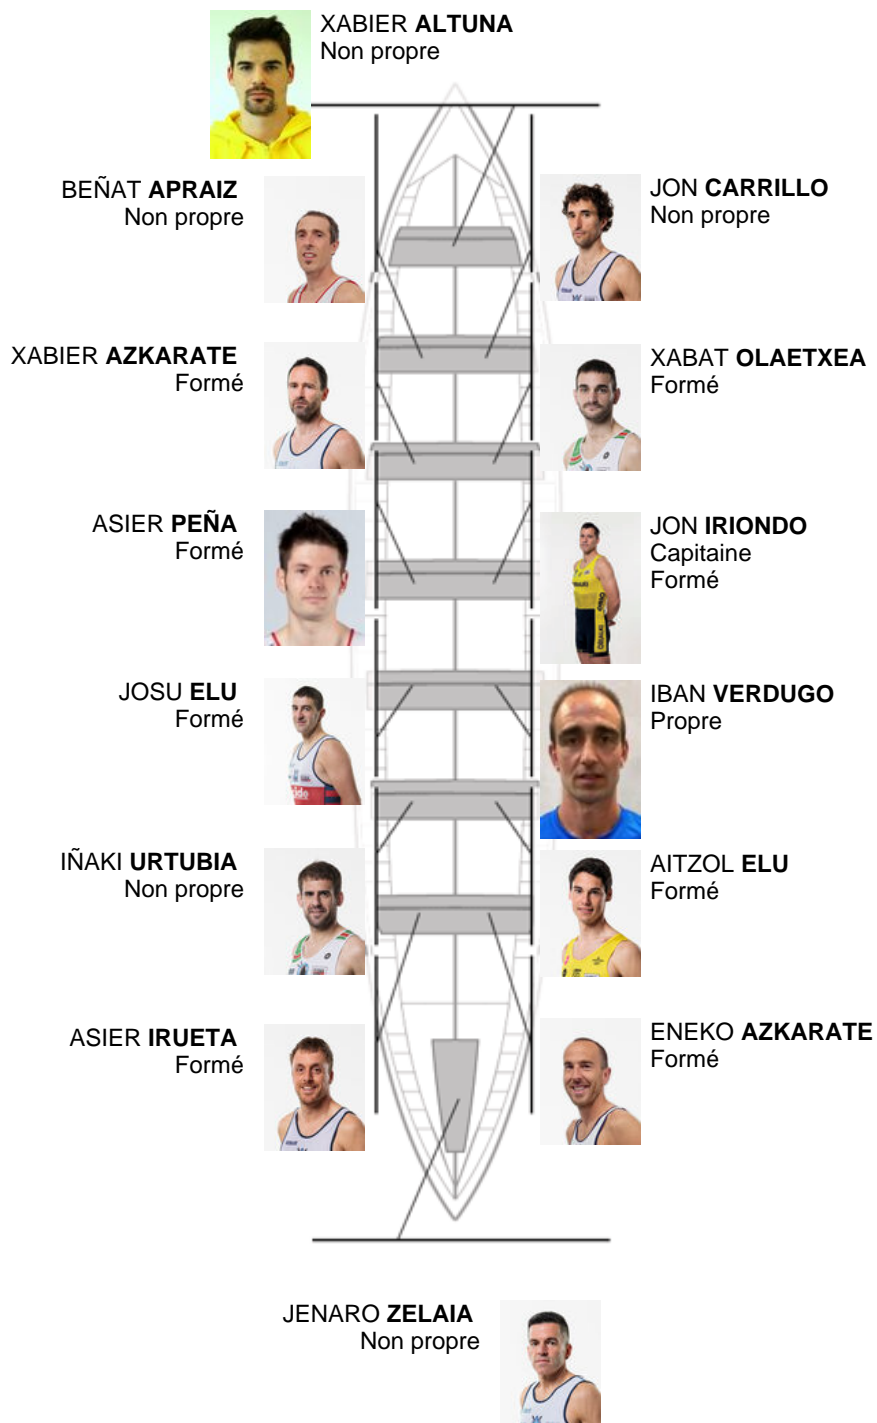

| | Club | Temp | Dif | % | Points |
|---|---------------|----------|----------|---------|--------|
| 6 | ONDARROA KIDE | 20:01,51 | 00:19.19 | 101.62% | 7 |

Coach
IÑAKI
ERRASTI

Délegué
HASIER
ETXABURU

Firma y sello

Supleánts

Ramón
ZUBIZARRETA

Non propre

Formé:8

Prope: 1

Non propre: 5