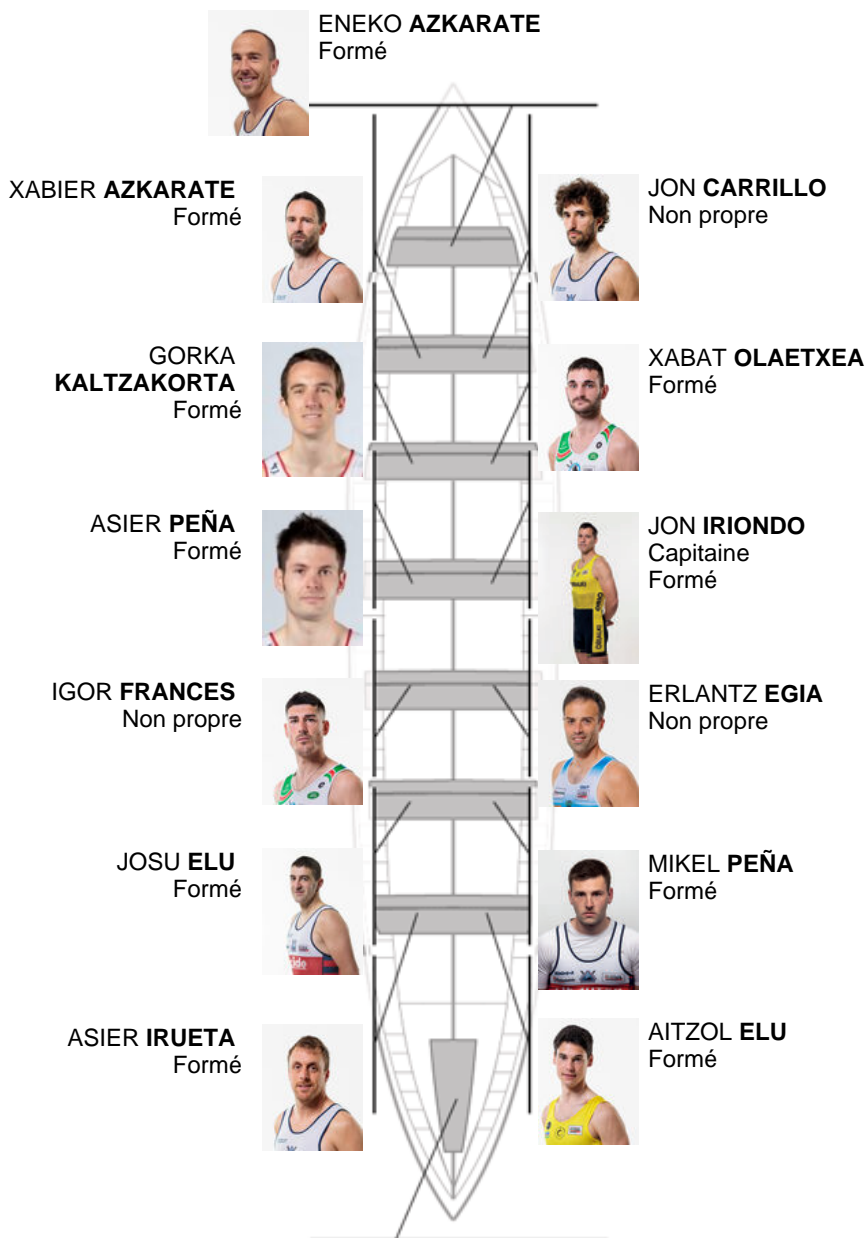

	Club	Temp	Dif	%	Points
7	ONDARROA KIDE	20:30,02	00:37.10	103.11%	6

Coach  
IÑAKI  
ERRASTI

Délegué  
JOKIN  
ARRASATE

Firma y sello

### Supleánts

Remèur  
~~BERNERO~~  
~~BERNERO~~

Non propre

IÑIGO LARRINAGA  
Formé

Formé:11

Prope:

Non prope: 3