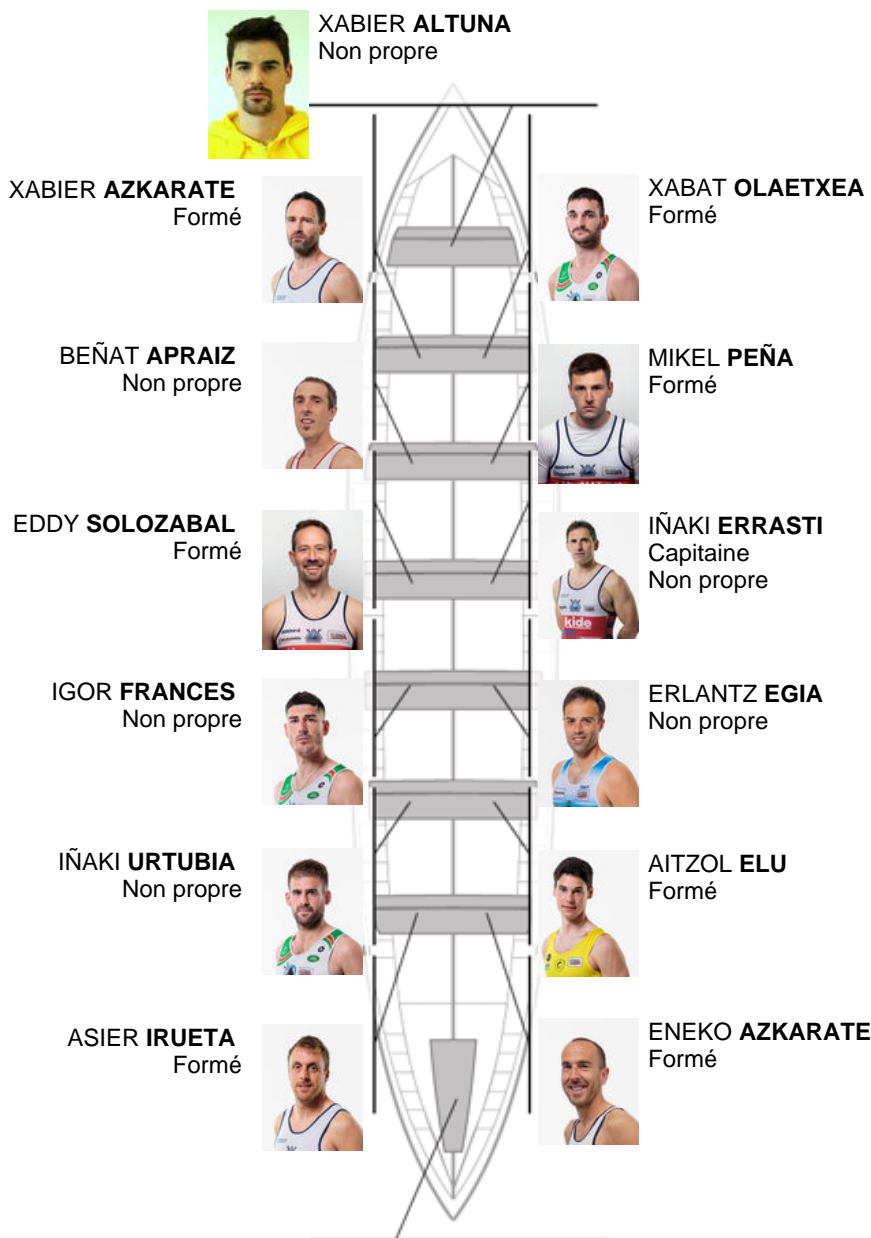

	Club	Temp	Dif	%	Points
10	ONDARROA KIDE	22:03,32	00:58.84	104.65%	3

Coach
IÑAKI
ERRASTI

Délégué
JON
BURGAÑA
MANCISIDOR

Firma y sello

Supléants

Remarero
BENIGNO
CORTA

Non propre

IÑIGO LARRINAGA
Formé

Formé:8

Prope:

Non propre: 6