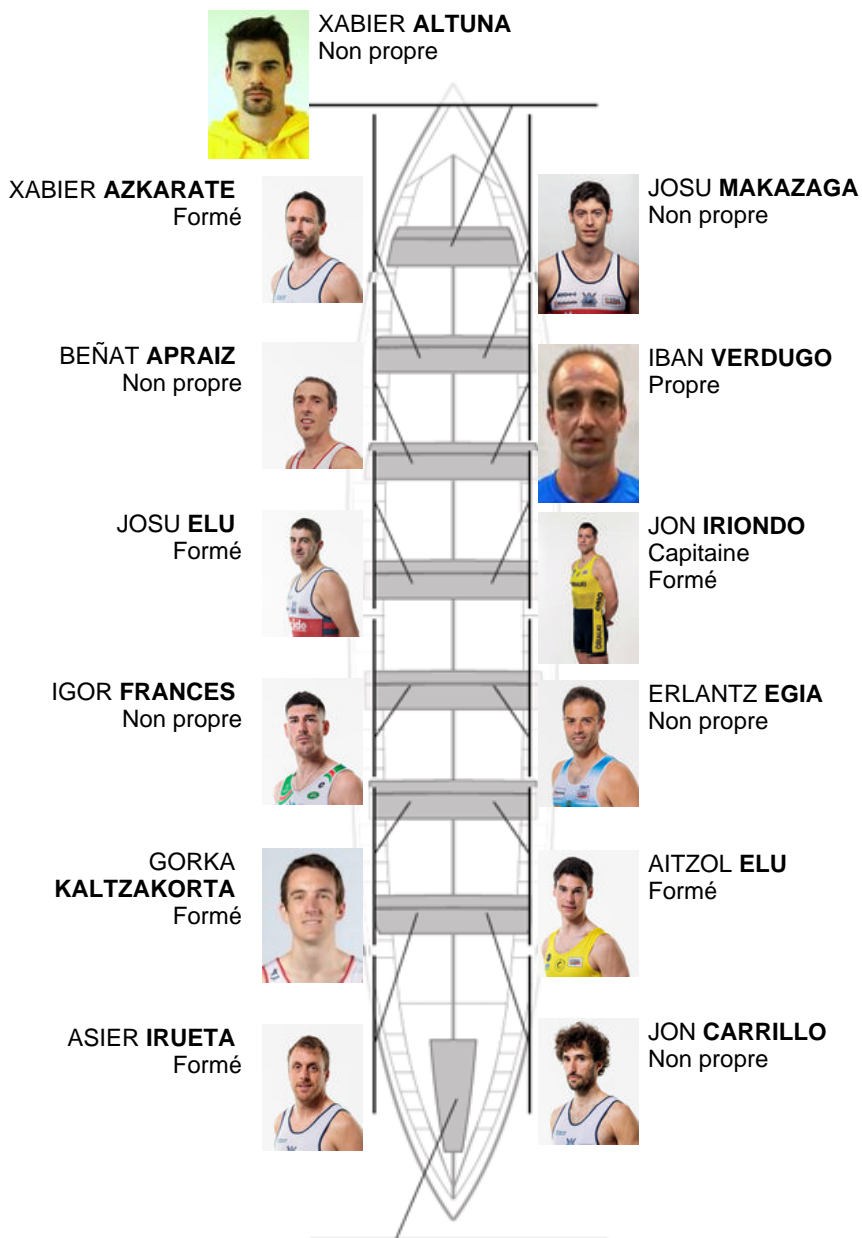

	Club	Temp	Dif	%	Points
8	ONDARROA KIDE	21:12,80	00:51.44	104.21%	5

Coach
IÑAKI
ERRASTI

Délegué
JON
BURGAÑA
MANCISIDOR

Firma y sello

Supleánts

Rembur
ETXEBARRIA

Non propre

JENARO ZELAIA
Non propre

Formé:6

Prope: 1

Non prope: 7