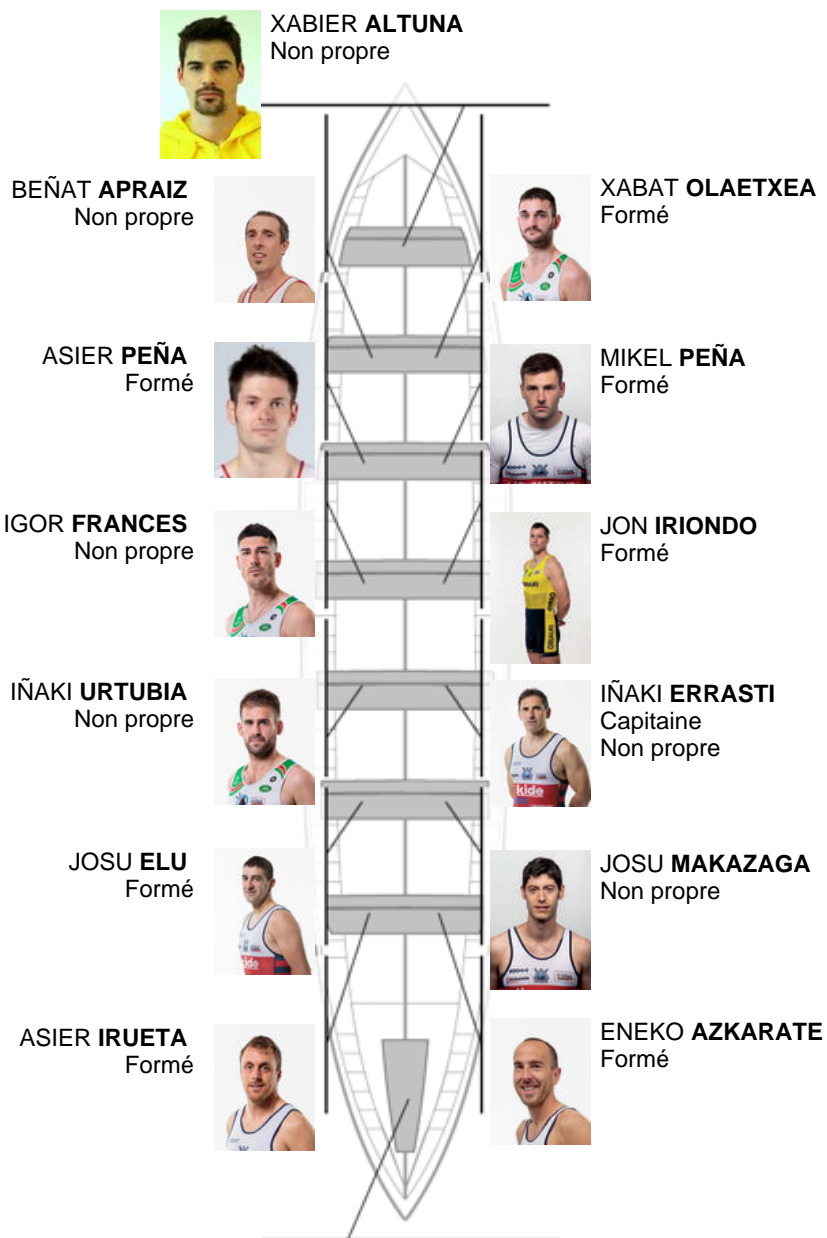

	Club	Temp	Dif	%	Points
8	ONDARROA KIDE	21:05,50	00:31.64	102.56%	0

Coach  
IÑAKI  
ERRASTI

Déleégue  
HASIER  
ETXABURU

Firma y sello

### Supleánts

Rembur  
~~MENDONZA~~  
~~KORZOLABERTA~~

Non propre

**IÑIGO LARRINAGA**  
Formé

Formé:8

Prope:

Non propre: 6