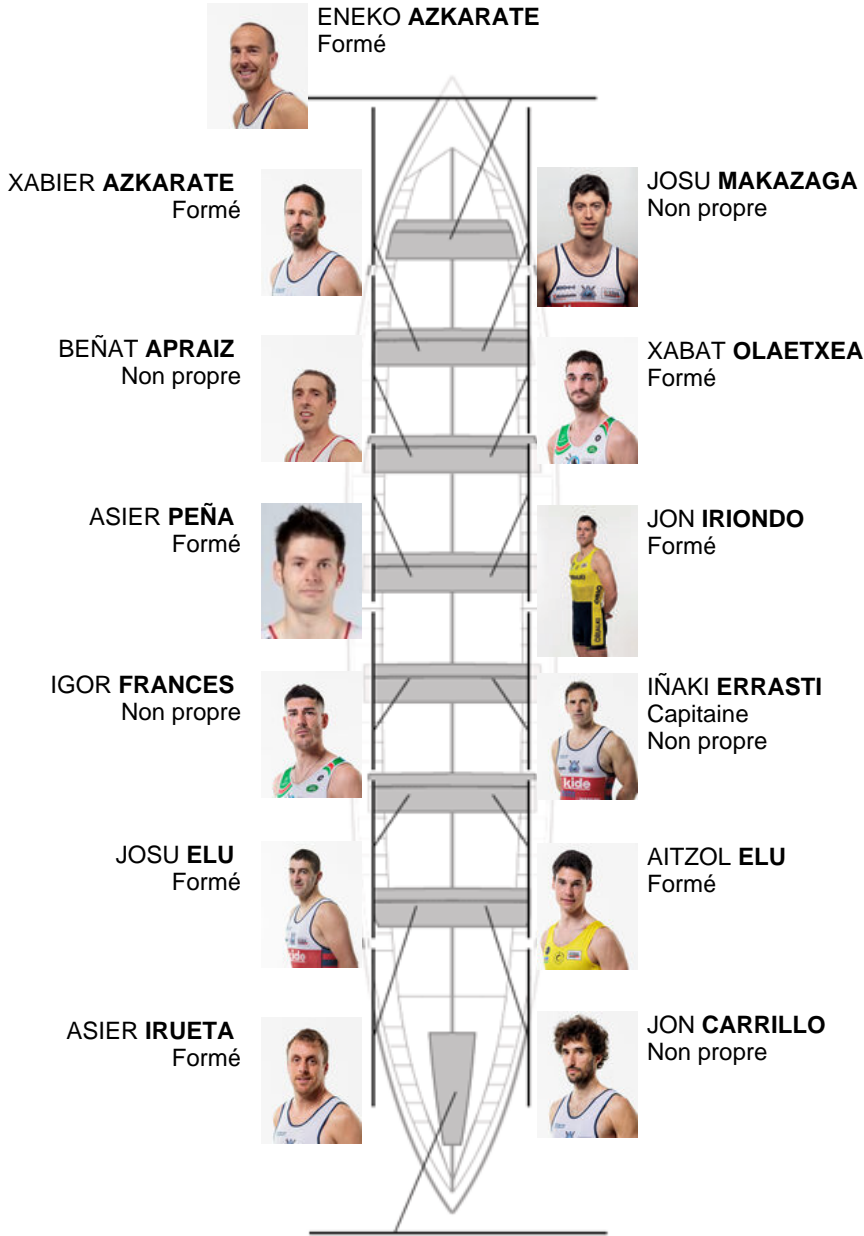

	Club	Temp	Dif	%	Points
9	ONDARROA KIDE	20:17,56	00:37.92	103.21%	4

Coach  
IÑAKI  
ERRASTI

Délegué  
HASIER  
ETXABURU

Firma y sello

### Supleánts

Remar  
~~ERRASTI~~  
~~ERRASTI~~  
ERRASTI  
Non propre

IÑIGO LARRINAGA  
Formé

Formé:9  
Prope:  
Non prope: 5