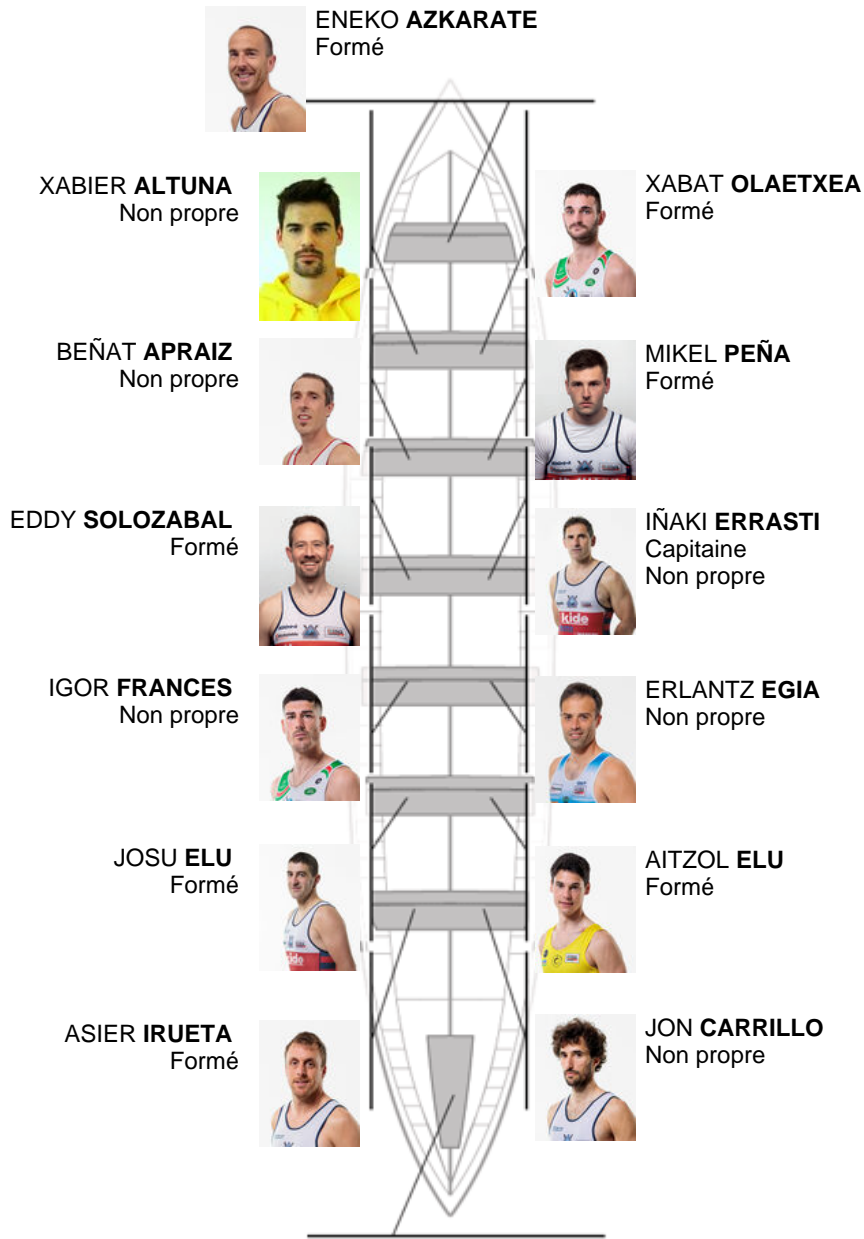

	Club	Temp	Dif	%	Points
7	ONDARROA KIDE	20:32,60	00:52.51	104.44%	6

Coach
IÑAKI
ERRASTI

Délegué
GORKA
ELORDI

Firma y sello

Supleánts

Remeur
~~SAKON~~
~~BEÑARTE~~
Formé propre

Formé:8
Prope:
Non prope: 6