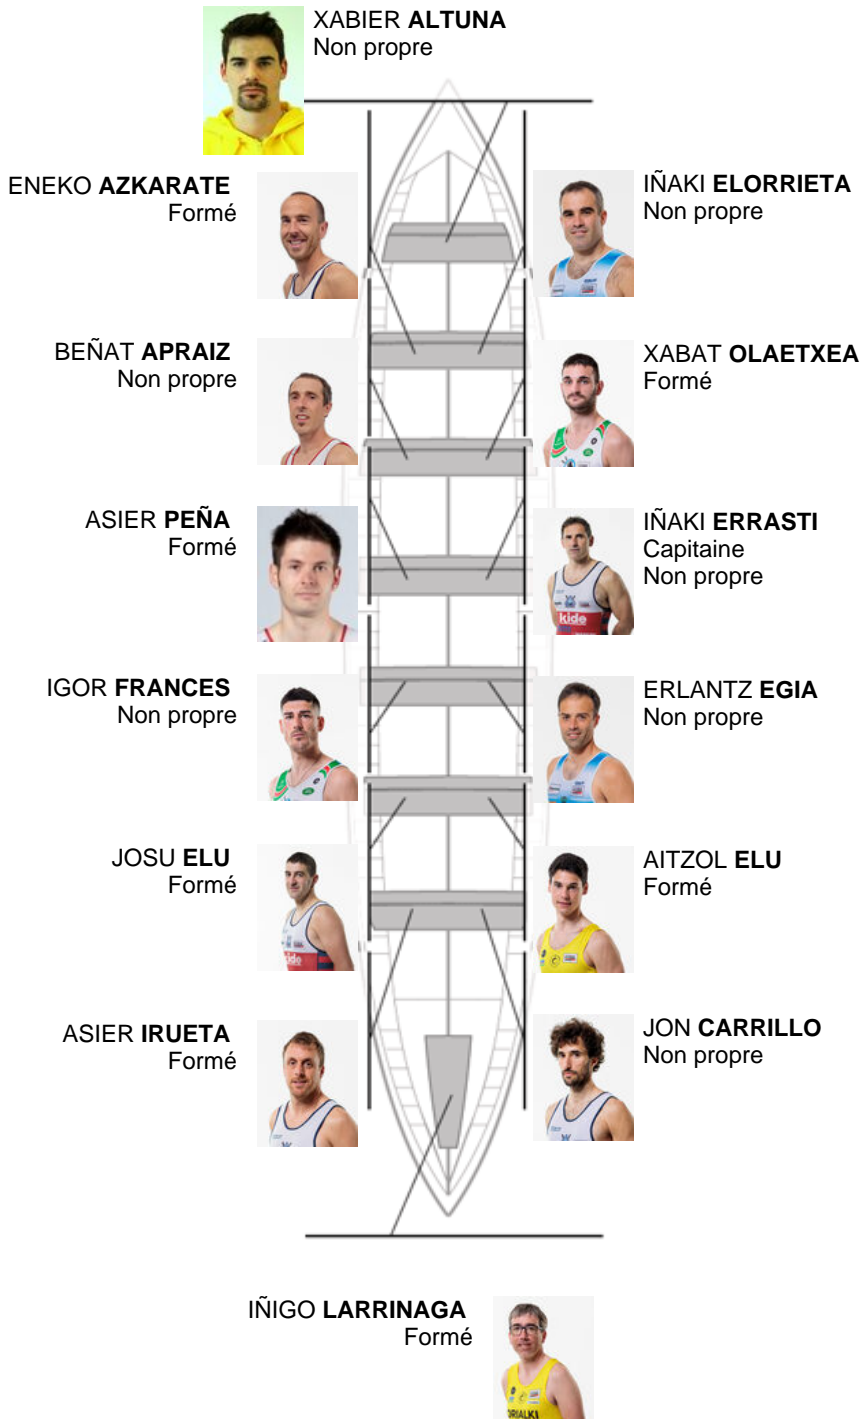

	Club	Temp	Dif	%	Points
8	ONDARROA KIDE	21:12,22	00:31.06	102.50%	5

Coach
IÑAKI
ERRASTI

Délégué
GORKA
ELORDI

Firma y sello

Supleánts

Remeur
~~EDYLLON~~
BENJAMEN

Formé

Formé:7