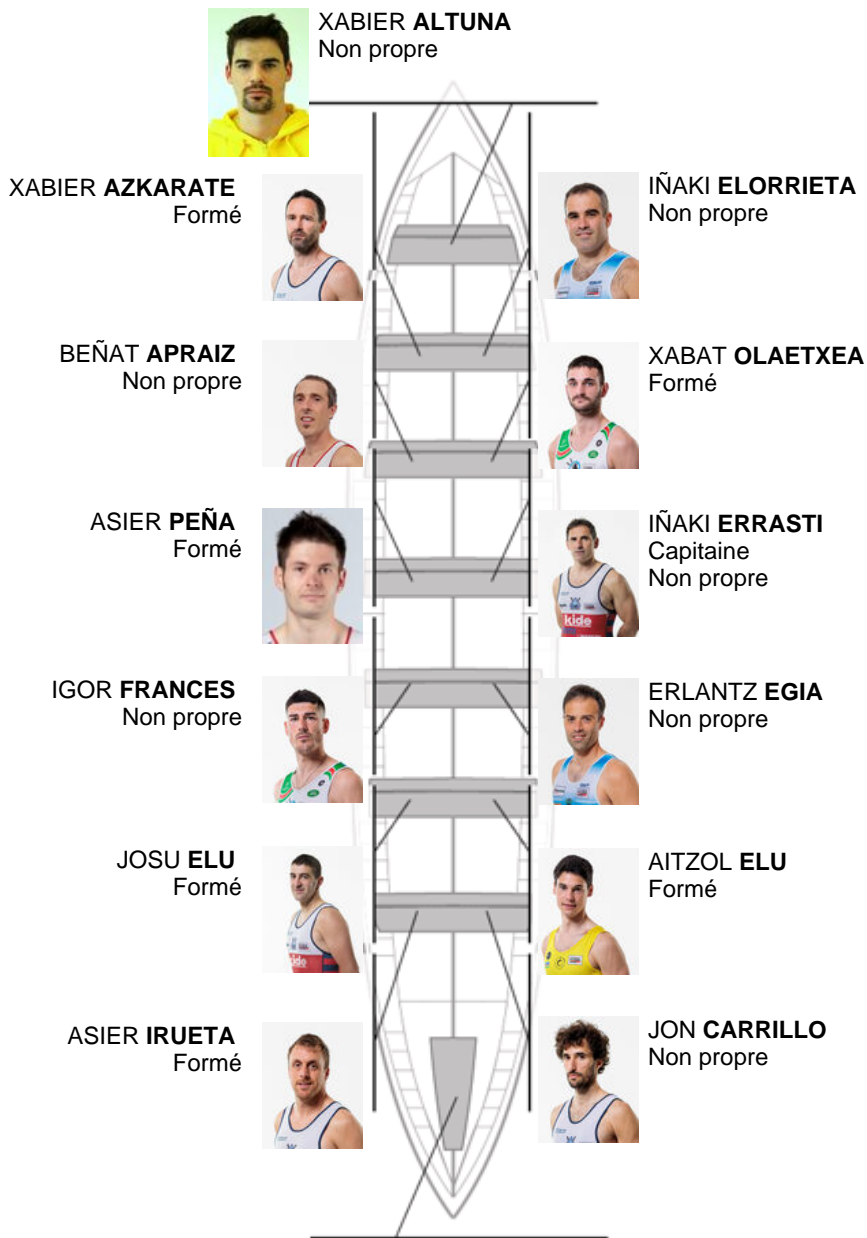

	<b>Club</b>	<b>Temp</b>	<b>Dif</b>	<b>%</b>	<b>Points</b>
6	ONDARROA KIDE	20:15,64	00:28.80	102.42%	7

Coach  
**IÑAKI  
ERRASTI**

Délegué  
**JOKIN  
ARRASATE**

Firma y sello

**Supleánts**

Remeur  
**SEBASTIÁN  
BERRAZBEL**

Non propre

**IÑIGO LARRINAGA**  
Formé

**Formé:7**

**Prope:**

**Non prope: 7**