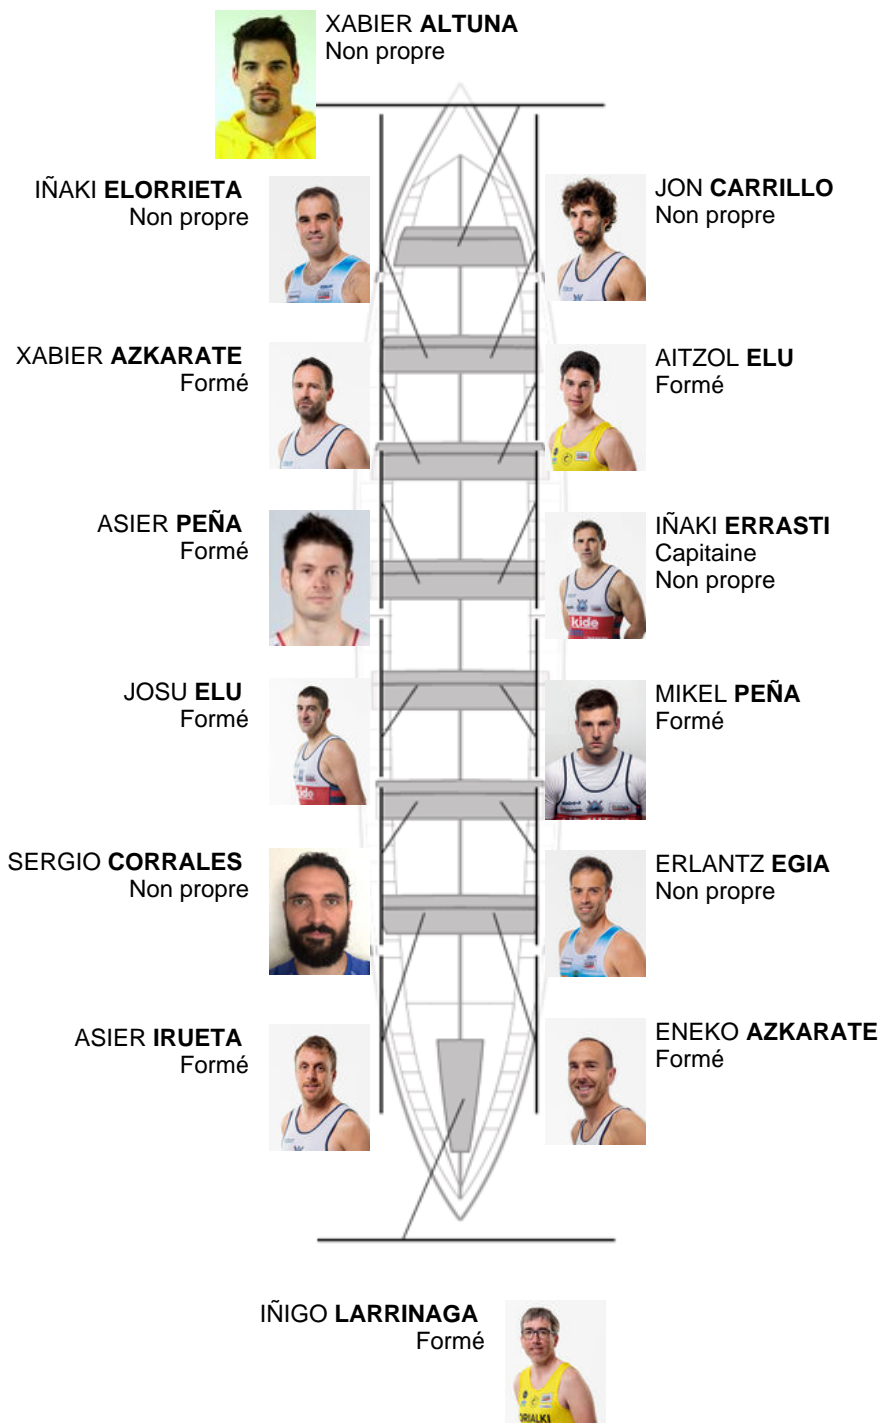

	Club	Temp	Dif	%	Points
9	ONDARROA KIDE	21:38,84	01:09.94	105.69%	4

Coach
IÑAKI
ERRASTI

Délegué
JOKIN
ARRASATE

Firma y sello

Supleánts

Remeur
~~ETXEKON~~
~~ERREZBEL~~

Non propre

Formé:8