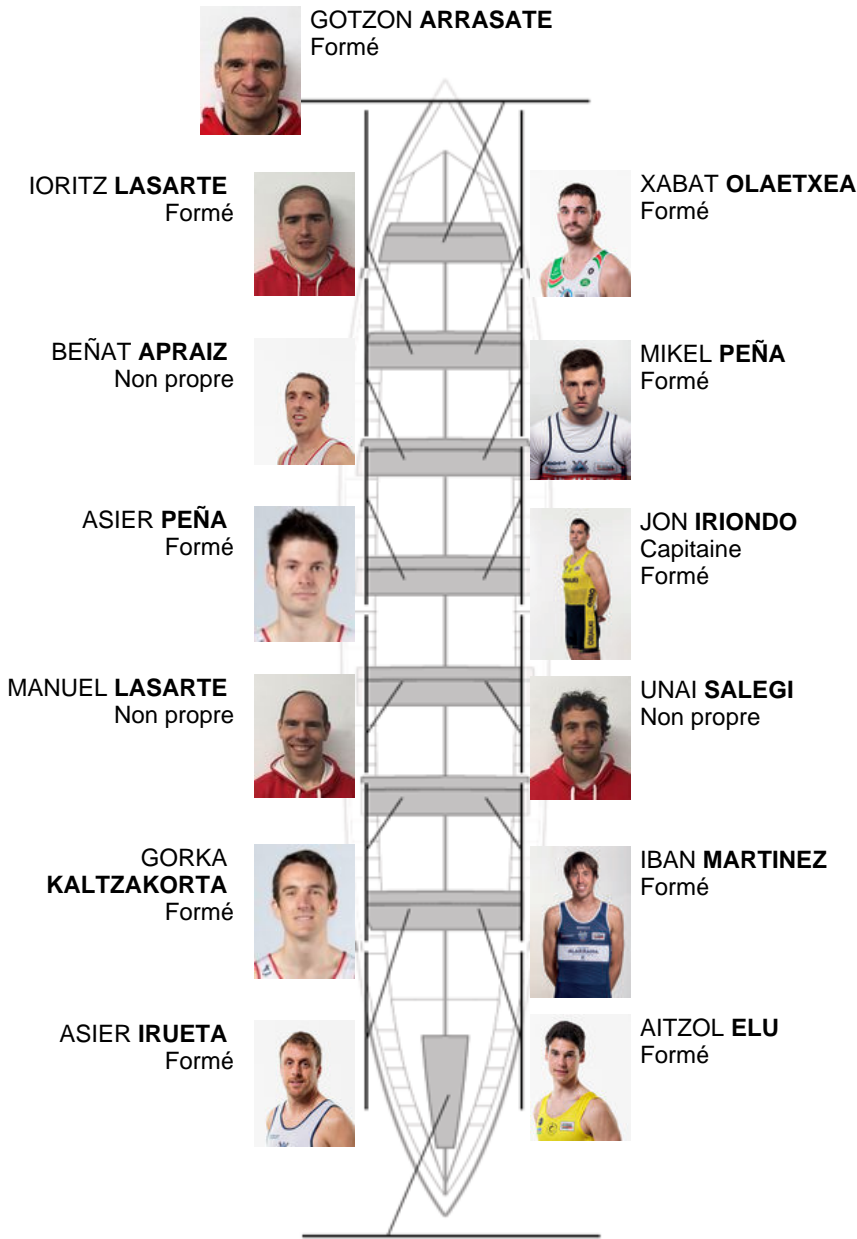

	Club	Temp	Dif	%	Points
6	ONDARROA KIDE	19:51,46	00:41.36	103.59%	7

Coach
JON
IRIONDO

Délegué
JOKIN
ARRASATE

Firma y sello

Supleánts

Rembour
IÑIGO LARRINAGA

Formé prope

IÑIGO LARRINAGA
Formé