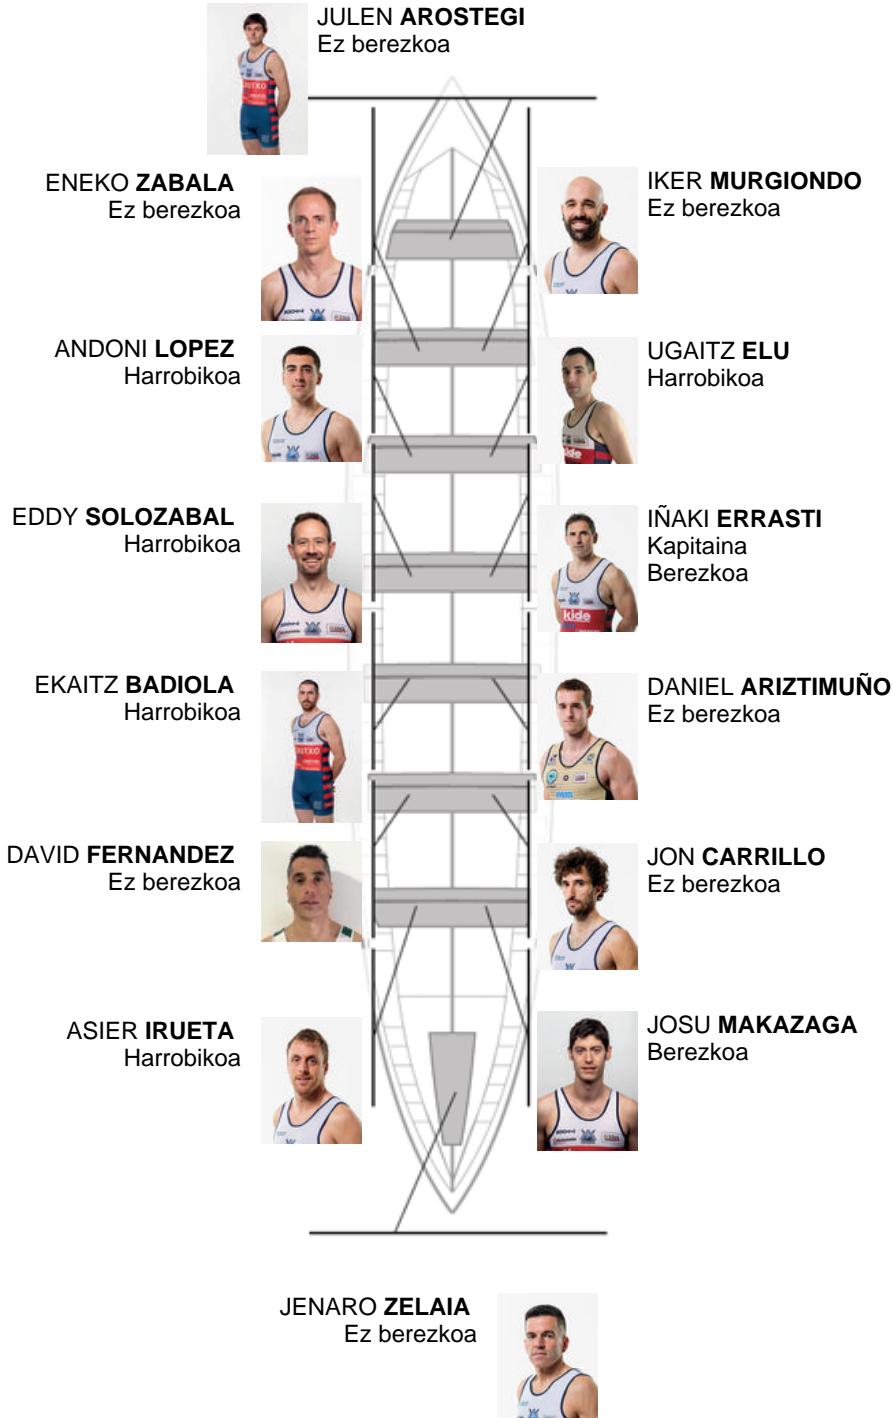

	Kluba	Denbora	Alde	%	Puntuak
10	ONDARROA KIDE	20:07,28	00:46.56	104.01%	3

Entrenatzailea  
**IÑAKI  
ERRASTI**

Ordezkaria  
**HASIER  
ETXABURU**

Firma y sello

**Ordezkariak**

Arrociaria  
**KIBER  
KIBERENA**  
Ez berezkoa

**Harrobikoak:5**  
**Berezkoak: 2**  
**Ez berezkoak: 7**