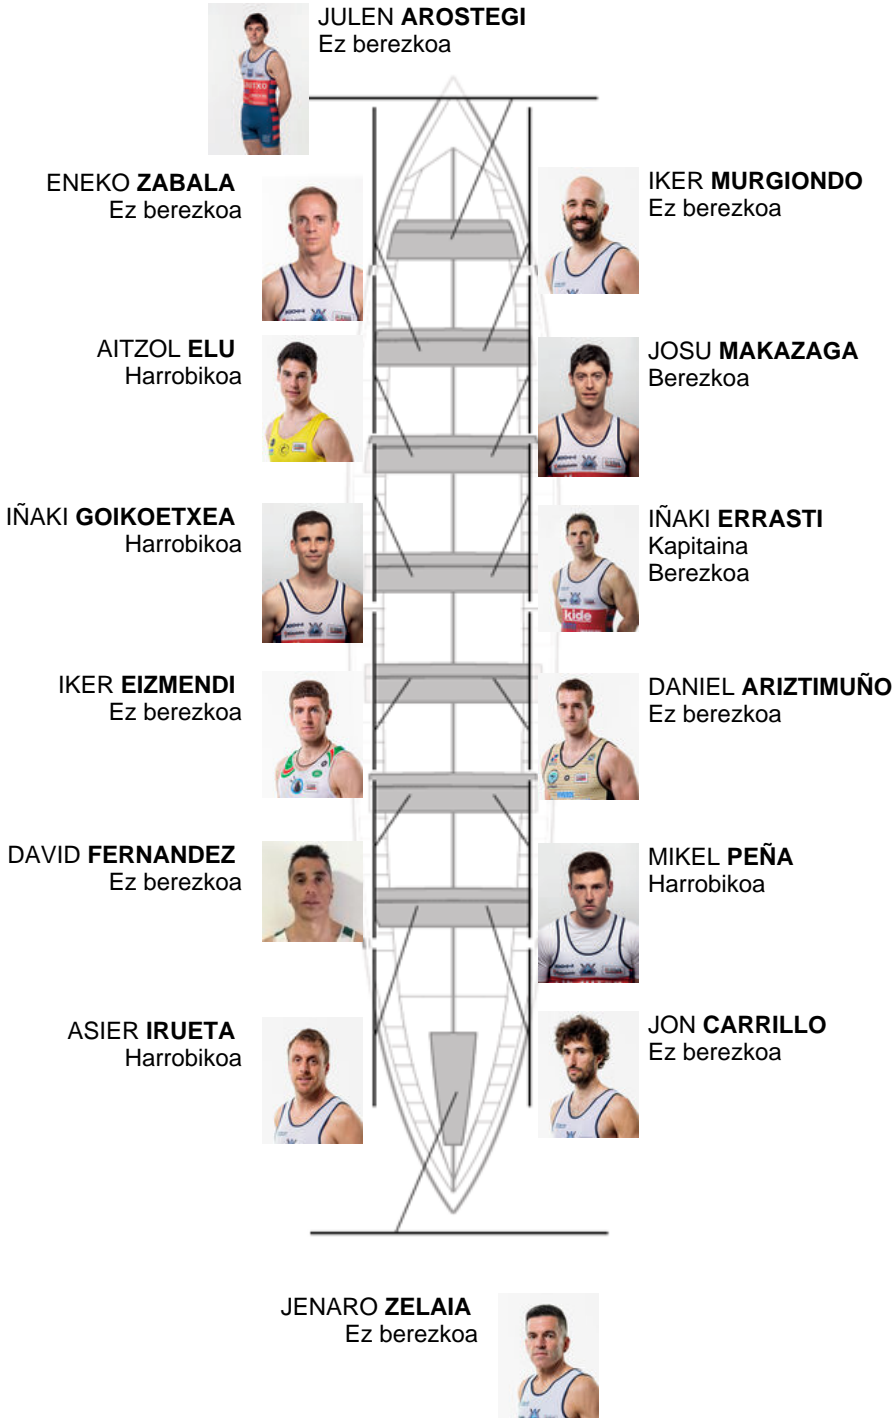

	Kluba	Denbora	Alde	%	Puntuak
8	ONDARROA KIDE	20:30,28	00:28.67	102.38%	5

Entrenatzailea
**IÑAKI
ERRASTI**

Ordezkaria
**JOSU
ELU SOLABARRIETA**

Firma y sello

Ordezkariak

Arlozaria
**ENEKO
ZABALA**
Elarrok

Harrobikoak: 4
Berezkoak: 2
Ez berezkoak: 8