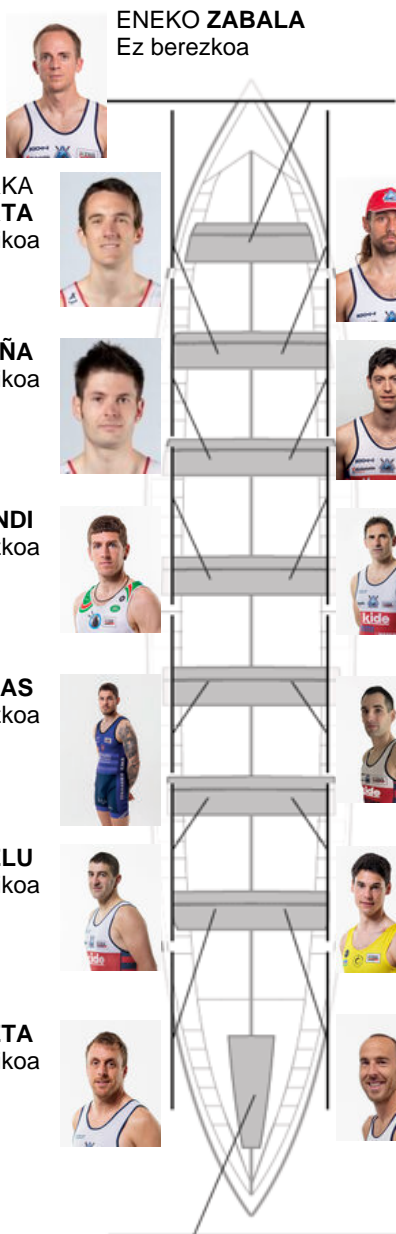

	Kluba	Denbora	Alde	%	Puntuak
3	ONDARROA KIDE	19:34,18	00:06.20	100.53%	10

Entrenatzailea
**IÑAKI
ERRASTI**

Ordezkarria
**HASIER
ETXABURU**

Firma y sello

Ordezkarriak

Arrotzilaria
ERIK ARANBURU
ERIK ARANBURU
Ez berezkoa

ENEKO ZABALA
Ez berezkoa

**GORKA
KALTZAKORTA**
Harrobikoa

ASIER PEÑA
Harrobikoa

IKER EIZMENDI
Ez berezkoa

LANDER SALAS
Ez berezkoa

JOSU ELU
Harrobikoa

ASIER IRUETA
Harrobikoa

ERIK ARANBURU
Ez berezkoa