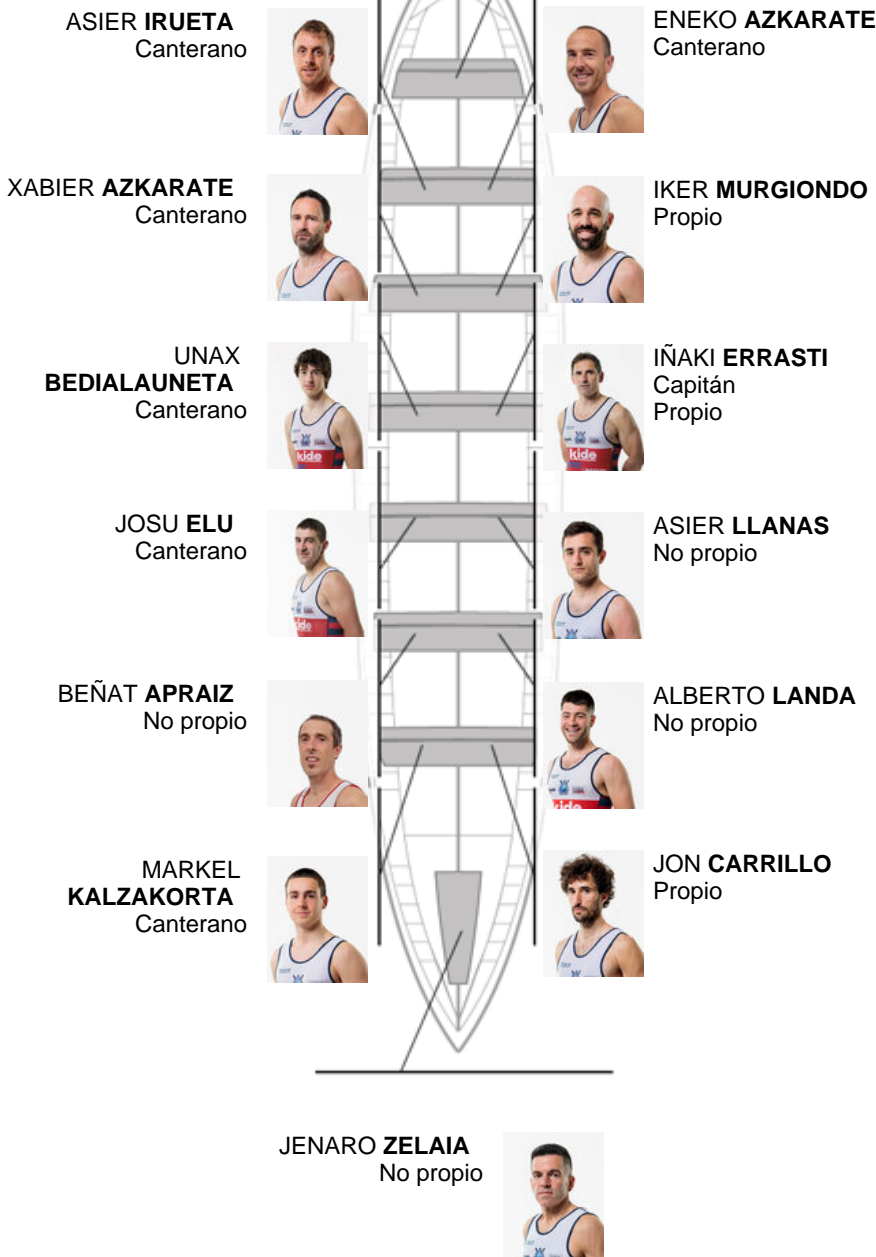

	Club	Tiempo	A favor	%	Puntos
10	ONDARROA KIDE	21:18,14	00:54.60	104.46%	3

Entrenador
IÑAKI
ERRASTI

Delegado
JON
BURGAÑA
MANCISIDOR

Firma y sello

BEÑAT EIZAGIRRE
No propio

Suplentes

Retirado
~~BERNABE~~
~~BERRENETXEA~~
Canterano