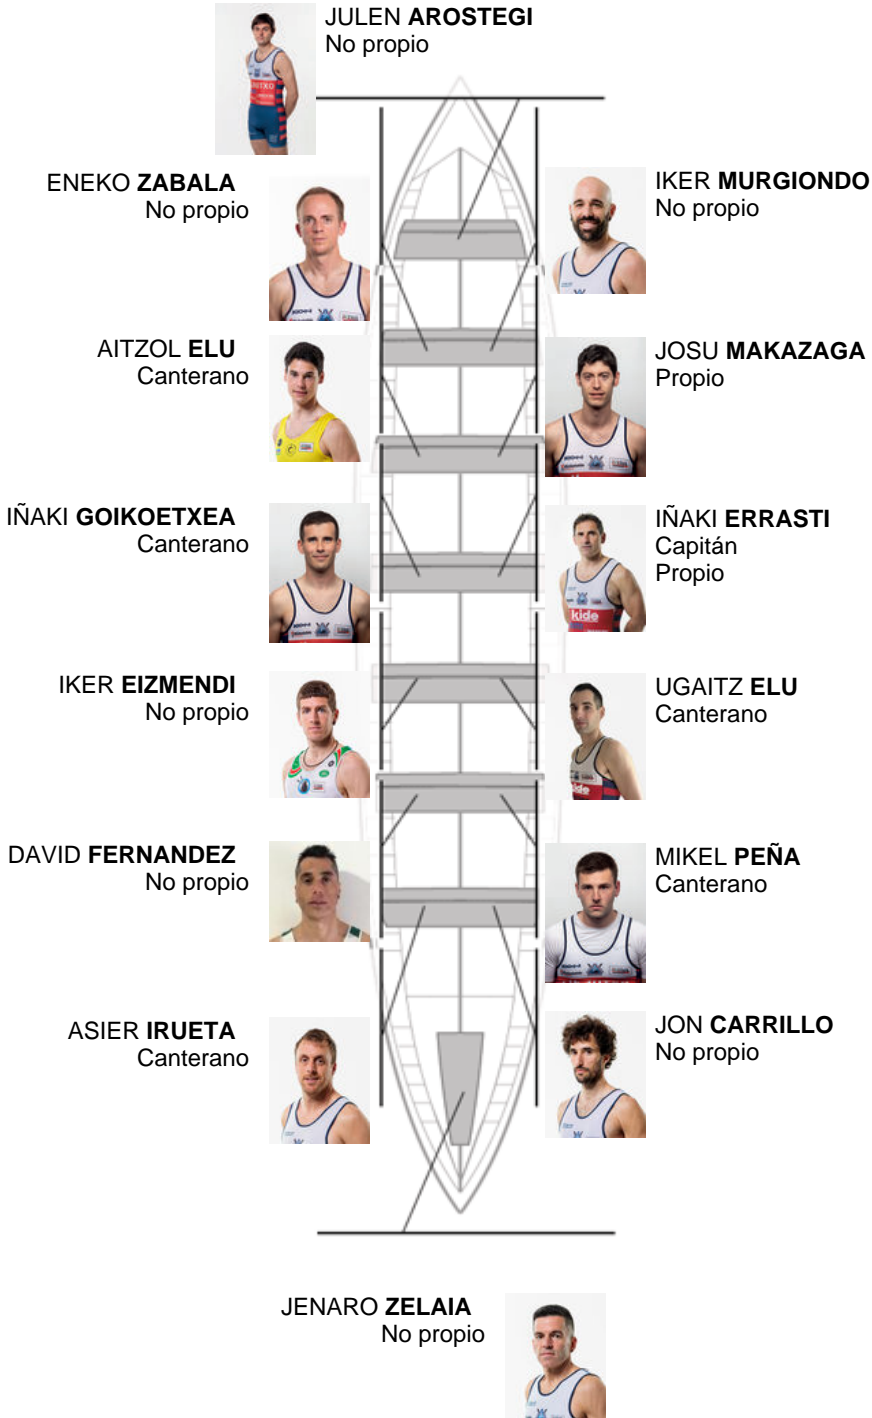

	Club	Tiempo	A favor	%	Puntos
6	ONDARROA KIDE	20:14,04	00:28.00	102.36%	7

Entrenador
**IÑAKI
ERRASTI**

Delegado
**JON
BURGAÑA
MANCISIDOR**

Firma y sello

Suplentes

Retirado
**IÑAKI
ERRASTI**
Canterano

Canteranos:5